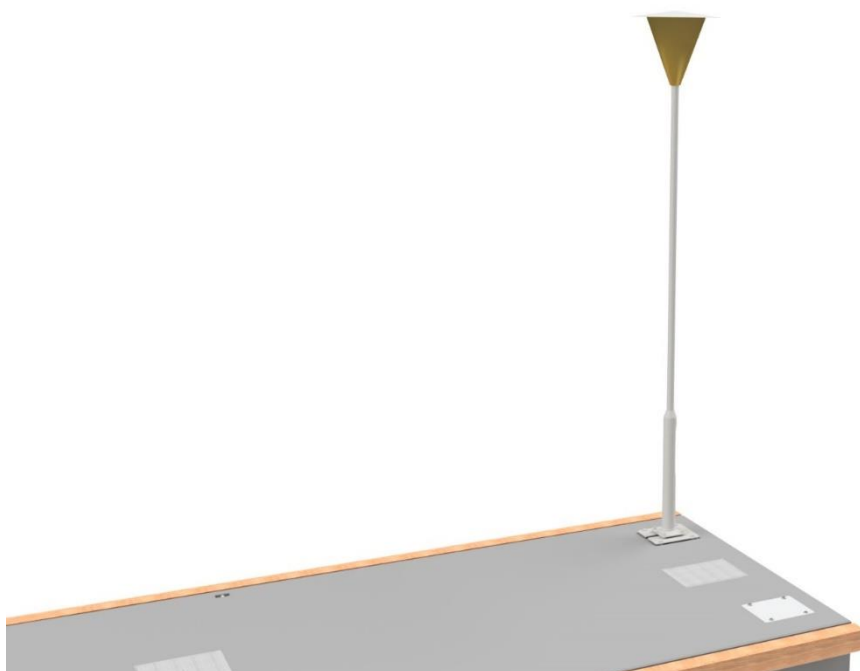

SIKKERHETSUTSTYR

NEDFELLBAR REDNINGSSTIGE

REDNINGSTRINN

REDNINGS- OG BADESTIGE

BADESTIGE FOR CLASSIC UTRIGGER

STATIV MED LIVBØYE OG BRANNSKAP

Kan og kombineres med slangetrommel

LYSMAST