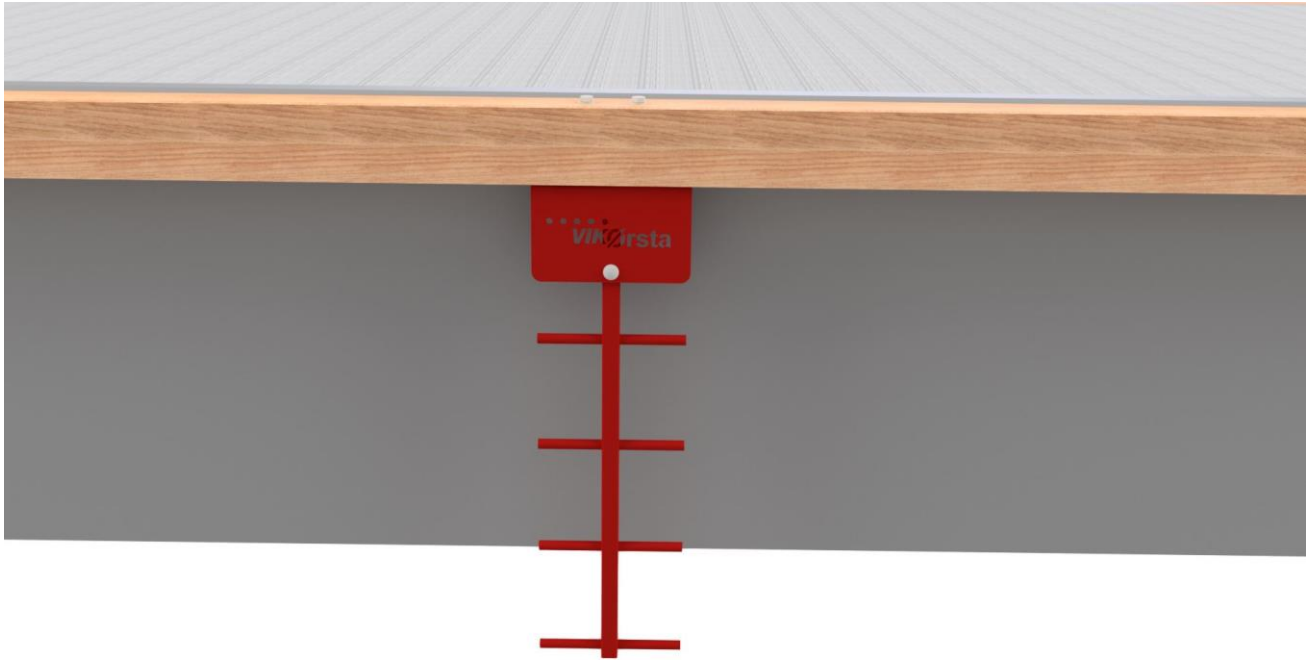

SIKKERHETSUTSTYR

NEDFELLBAR REDNINGSSTIGE

REDNINGSTRINN

REDNINGS- OG BADESTIGE

BADESTIGE FOR CLASSIC UTRIGGER

STATIV MED LIVBØYE OG BRANNSKAP

Kan og kombineres med slangetrommel

LYSMAST