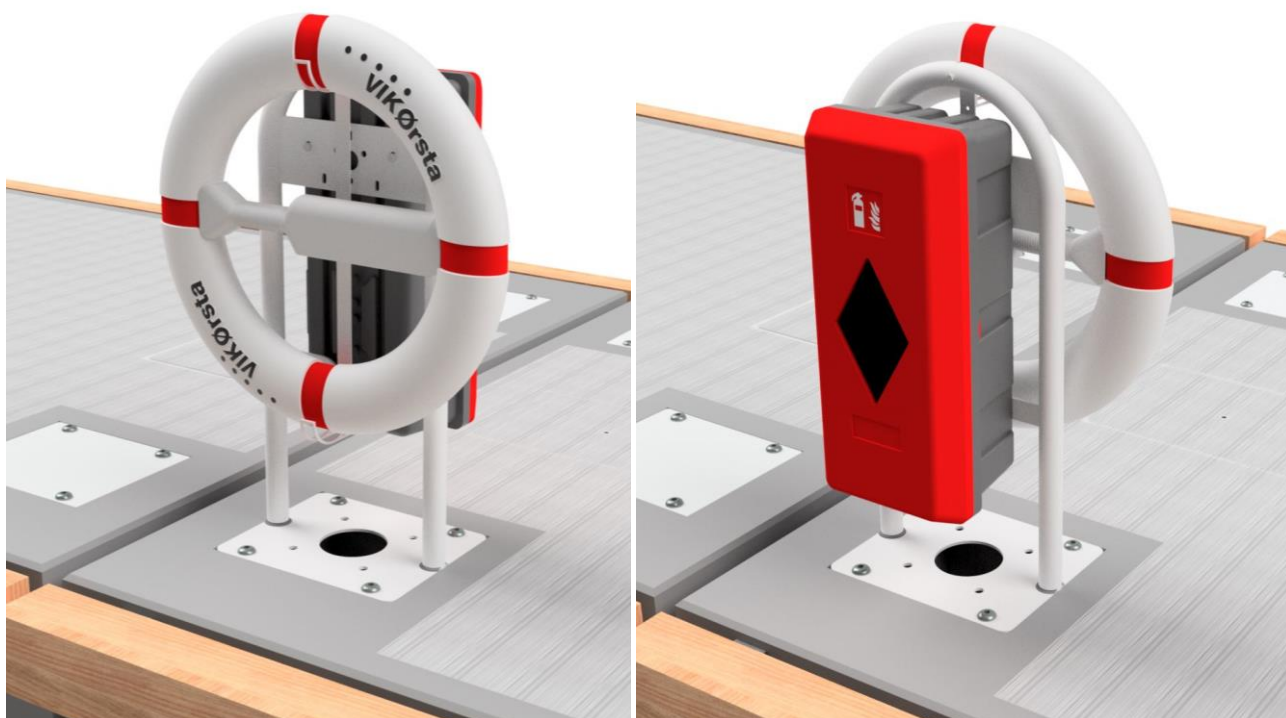

SIKKERHETSUTSTYR

NEDFELLBAR REDNINGSSTIGE

REDNINGSTRINN

REDNINGS- OG BADESTIGE

BADESTIGE FOR CLASSIC UTRIGGER

STATIV MED LIVBØYE OG BRANNSKAP

Kan og kombineres med slangetrommel

LYSMAST