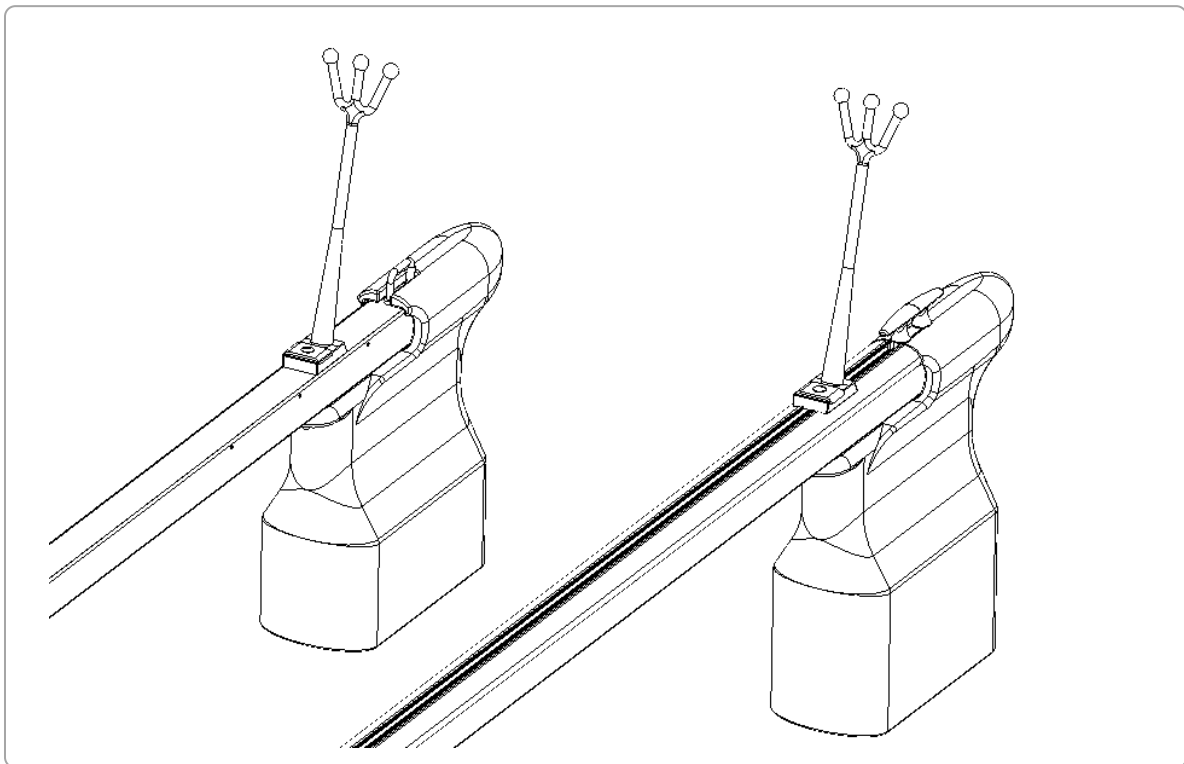

MONTERINGSANVISNING

NEPTUNS GAFFEL FOR FORTØYNINGSBOM

ARTIKKEL 5001714CC / 5001724CC / 5001728CC / 5001729CC