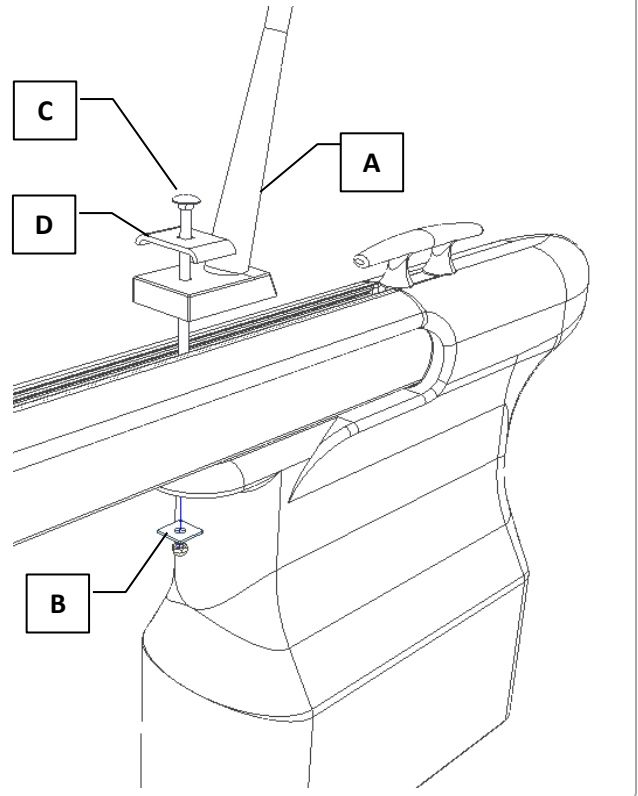

MONTERINGSOVERSIKT LITEN GAFFEL: