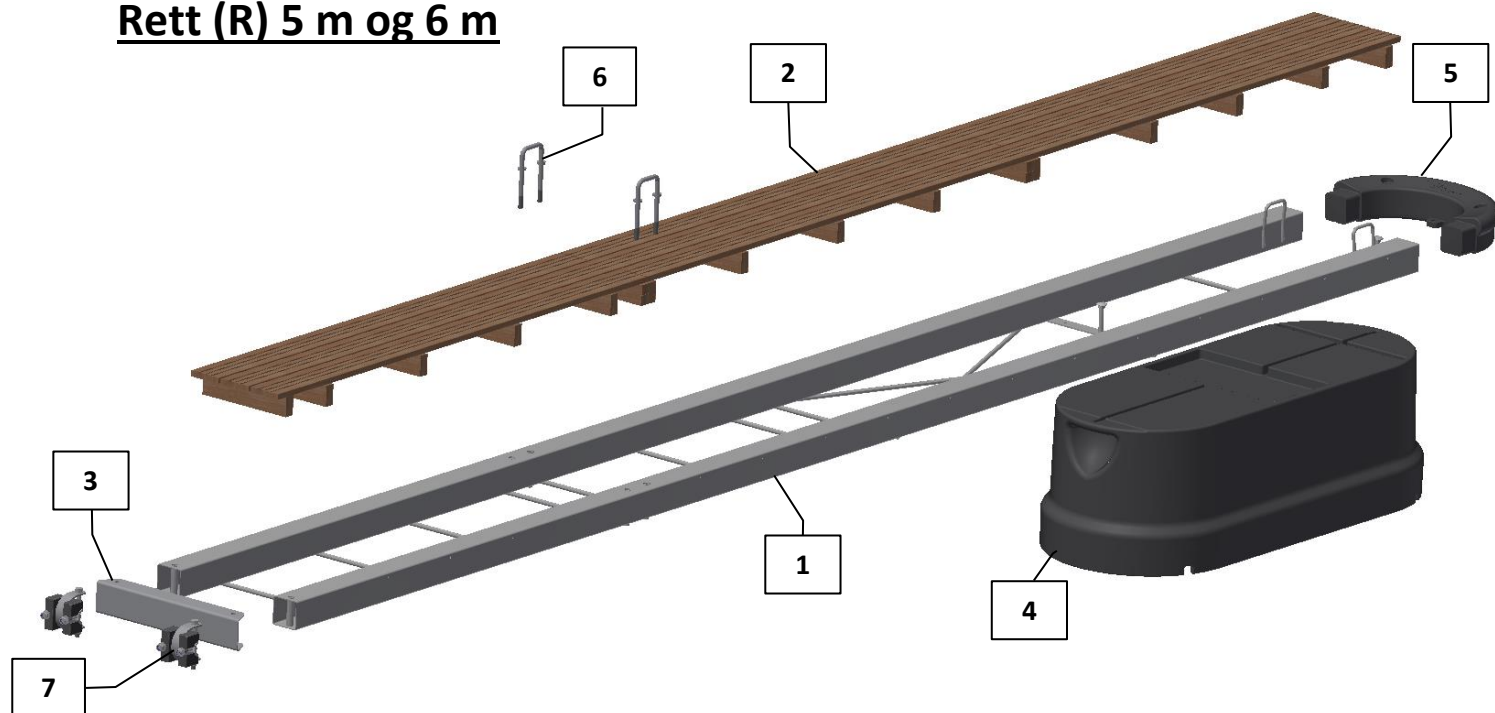

# RESERVEVEDELSSKISSE

GANGBAR UTRIGGER, CLASSIC®

**Rett (R) 5 m og 6 m**

Pos	Beskrivelse	Reserve del for utrigger med x-lengde (art.nr.)			
		5 m	stk	6 m	stk
1	Ramme gangbar utrigger, Classic,	82020668	1	82020669	1
2	Tredekke, gangbar utrigger, Classic	82014991	1	82014992	1
	Gitterrist gangbar utrigger, Classic	82015298	1	82015299	1
3	Endestykke utrigger R, Classic	82020681	1	82020681	1
4	Pontong 600E	5001129	1	5001129	1
	Skruapakke, pontong, tredekke	82015008	1	82015008	1
	Skruapakke, pontong, gitterrist	82015009	1	82015009	1
5	Endeavslutning m/fender utrigger, Classic	5001123	1	5001123	1
6	Fortøyningsøye fortøyningsbom, Classic	82015091	2	82015091	2
	Skruapakke, fortøyningspullert	82015012	2	82015012	2
7	Hengsle for stålbygge (par)	82020741	1	82020741	1
	Hengsle for trefender (par)	82020742	1	82020742	1
	Hengsle for C-profil skinne (par)	82020743	1	82020743	1