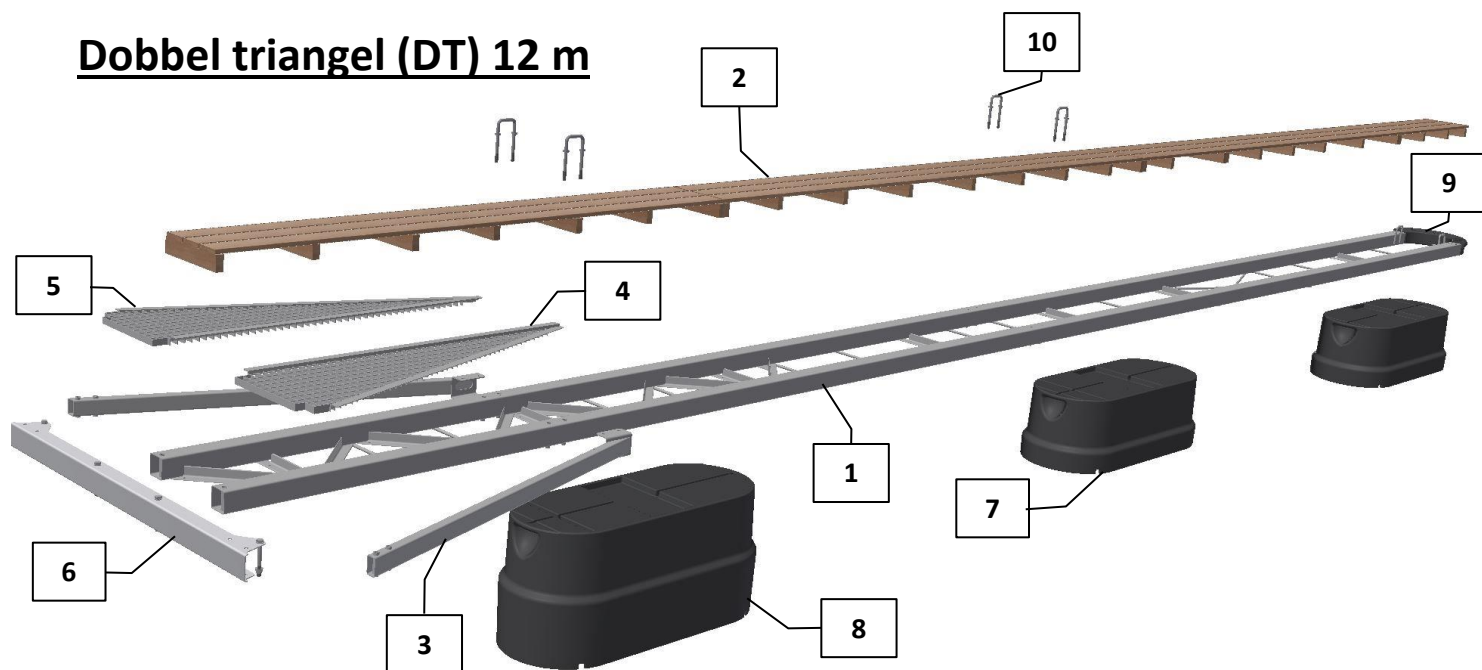

Dobbel triangel (DT) 12 m

Pos	Beskrivelse	12 m	stk
1	Ramme gangbar utrigger, Classic, 12m, vzn	82019731	1
2	Tredekke, 12m gangbar utrigger, Classic	82021667	1
	Gitterrist nr.7, Classic utrigger	82029393	1
	Gitterrist nr.2, Classic utrigger	82015408	4
	Gitterrist nr.5, Classic utrigger	82015458	1
3	Skråstiver 12m utrigger, Classic, vzn	82019728	2
4	Trekantplate, 12m VR, gitterrist,Classic 2017	82016525	1
5	Trekantplate,12m HR, gitterrist,Classic 2017	82016526	1
6	Endestykke utrigger 12m, DT, Classic	82019732	1
7	Pontong 600E	5001129	2
8	Pontong 630E	5001131	1
9	Endeavslutning m/fender utrigger, Classic	5001123	1
10	Fortøyningsøye fortøyningsbom, Classic	82015091	4
	Skrupakke, fortøyningsbom	82015012	4
	Gummihengsle for utrigger	5001157	4
	Bøyle for hengsle	5001156	4
	Klemstykke, gummpirfeste	5001371CC	4
	Hengsle stålbygge, 12m utrigger	5002379CC	2
	Hengsle for trefender, 128x148mm (par) (12m utrigger)	5002353CC	1