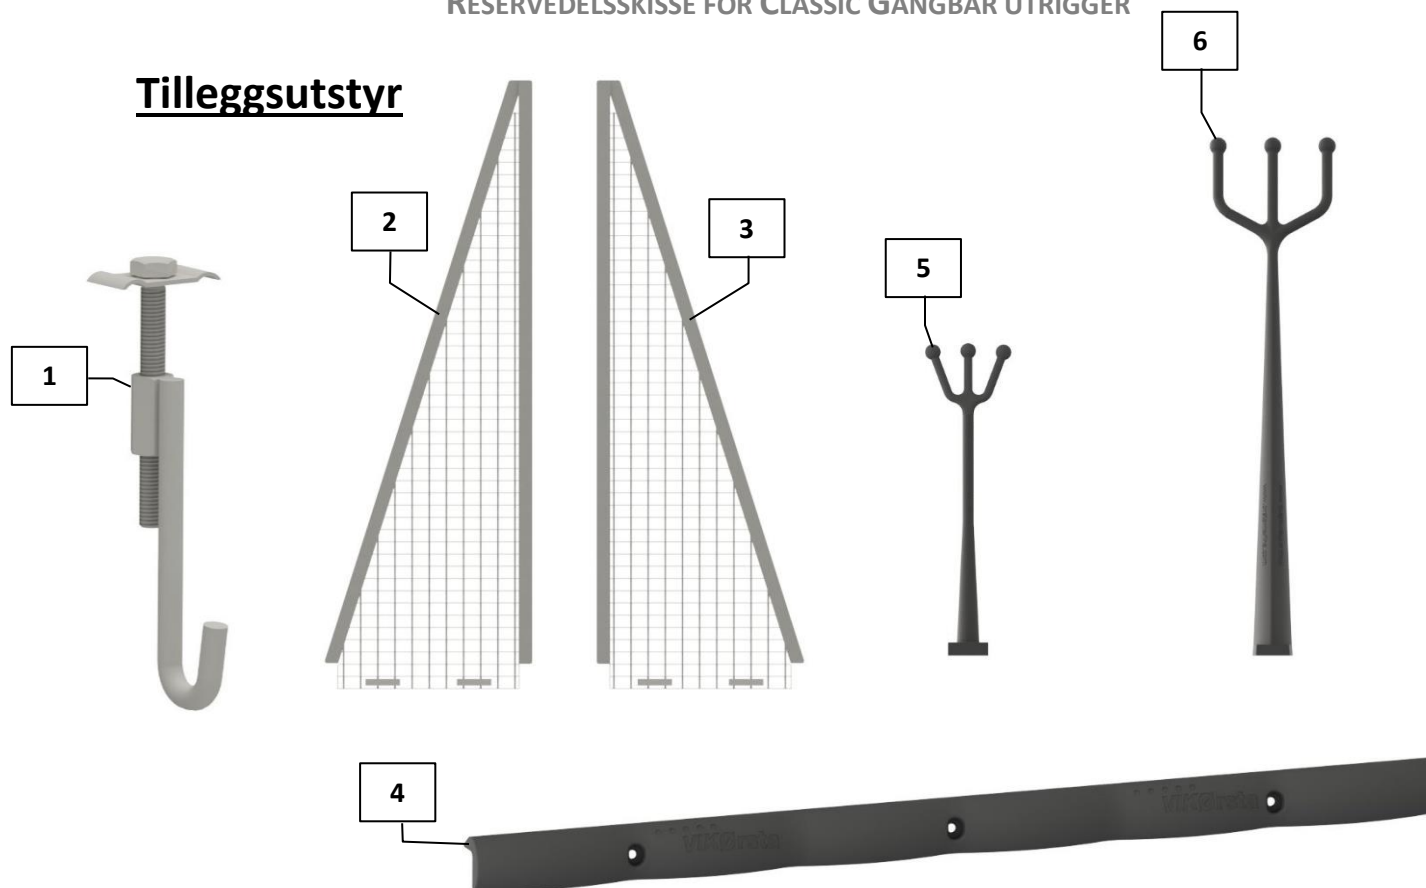

RESERVEDELSSKISSE FOR CLASSIC GANGBAR UTRIGGER

Tilleggsutstyr

Pos	Beskrivelse	Reserve del for utrigger med x-lengde (art.nr.)									
		5m	stk	6 m	stk	7 m	stk	8 m	stk	10 m	stk
1	Kroksett for feste av gitterrist	82015957	1	82015957	1	82015957	1	82015957	1	82015957	1
2	Trekantrist HR	82021235	1	82021235	1	82021235	1	82021235	1	82021235	1
3	Trekantrist VR	82021234	1	82021234	1	82021234	1	82021234	1	82021234	1
4	Classic fender for vange med hullbilde	82021420	6	82021420	8	82021420	8	82021420	10	82021420	12
5	Neptuns gaffel, gangbar utrigger (grå) 0,7 m	5001723CC	1	5001723CC	1	5001723CC	1	5001723CC	1	5001723CC	1
6	Neptuns gaffel, gangbar utrigger (grå) 1.2 m	5001713CC	1	5001723CC	1	5001723CC	1	5001723CC	1	5001723CC	1