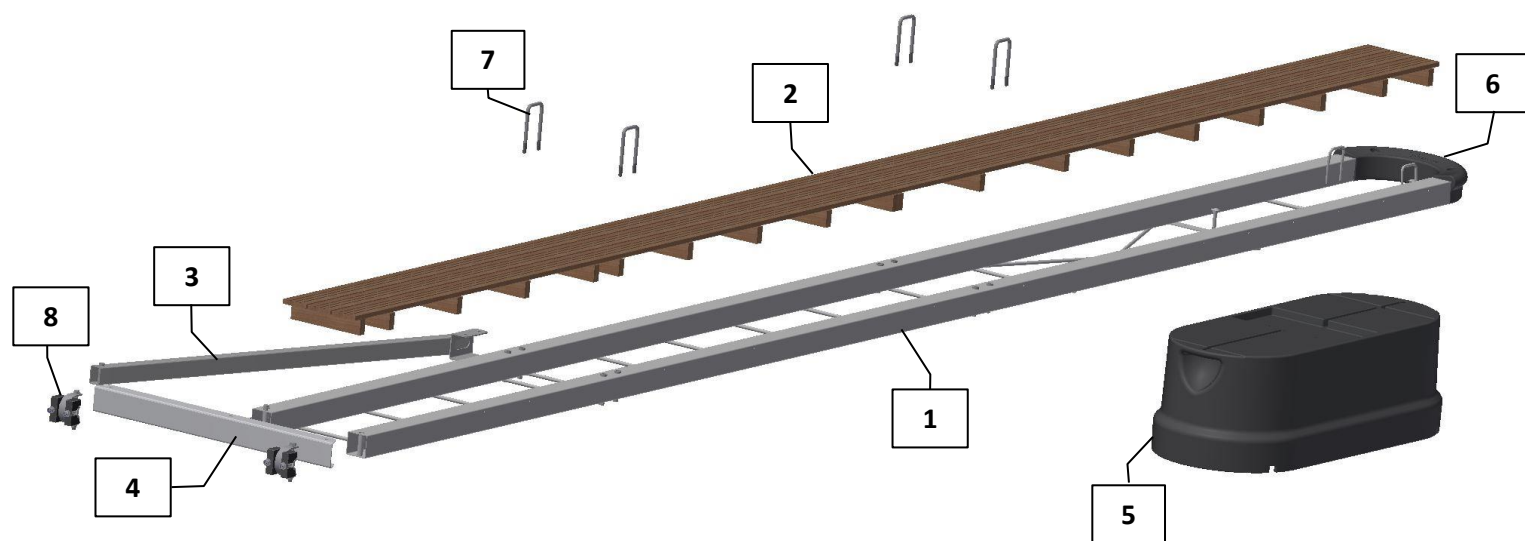

Høgre rett (HR) og venstre rett (VR) 5 m – 10 m

Pos	Beskrivelse	Reserve del for utrigger med x-lengde (art.nr.)									
		5m	stk	6 m	stk	7 m	stk	8 m	stk	10 m	stk
1	Ramme gangbar utrigger, Classic,	82020668	1	82020669	1	82020670	1	82020671	1	82020672	1
2	Tredekke, gangbar utrigger, Classic	82014991	1	82014992	1	82014993	1	82014994	1	82014995	1
	Gitterrist gangbar utrigger, Classic	82015298	1	82015299	1	82015300	1	82015301	1	82015302	1
3	Skråstive for gummihengsle, Classic	82020688	1	82020688	1	82020688	1	82020688	1	82020688	1
4	Endestykke utrigger HR/VR, Classic	82020682	1	82020682	1	82020682	1	82020682	1	82020682	1
5	Pontong 600E	5001129	1	5001129	1	5001129	1	5001129	1	5001129	1
	Skrupakke, pontong, tredekke	82015008	1	82015008	1	82015008	1	82015008	1	82015008	1
	Skrupakke, pontong, gitterrist	82015009	1	82015009	1	82015009	1	82015009	1	82015009	1
	Ekstra pontong 600E	-	-	-	-	-	-	-	-	5001129	1
	Skrupakke ekstra pontong, tredekke	-	-	-	-	-	-	-	-	82015013	1
	Skrupakke ekstra pontong, gitterrist	-	-	-	-	-	-	-	-	82015014	1
6	Endeavslutning m/fender utrigger, Classic	5001123	1	5001123	1	5001123	1	5001123	1	5001123	1
7	Fortøyningsøye fortøyningsbom, Classic	82015091	2	82015091	2	82015091	4	82015091	4	82015091	4
	Skrupakke, fortøyningspullert	82015012	2	82015012	2	82015012	4	82015012	4	82015012	4
8	Hengsle for stålbygge (par)	82020741	1	82020741	1	82020741	1	82020741	1	82020741	1
8	Hengsle for trefender (par)	82020742	1	82020742	1	82020742	1	82020742	1	82020742	1
8	Hengsle for C-profil skinne (par)	82020743	1	82020743	1	82020743	1	82020743	1	82020743	1