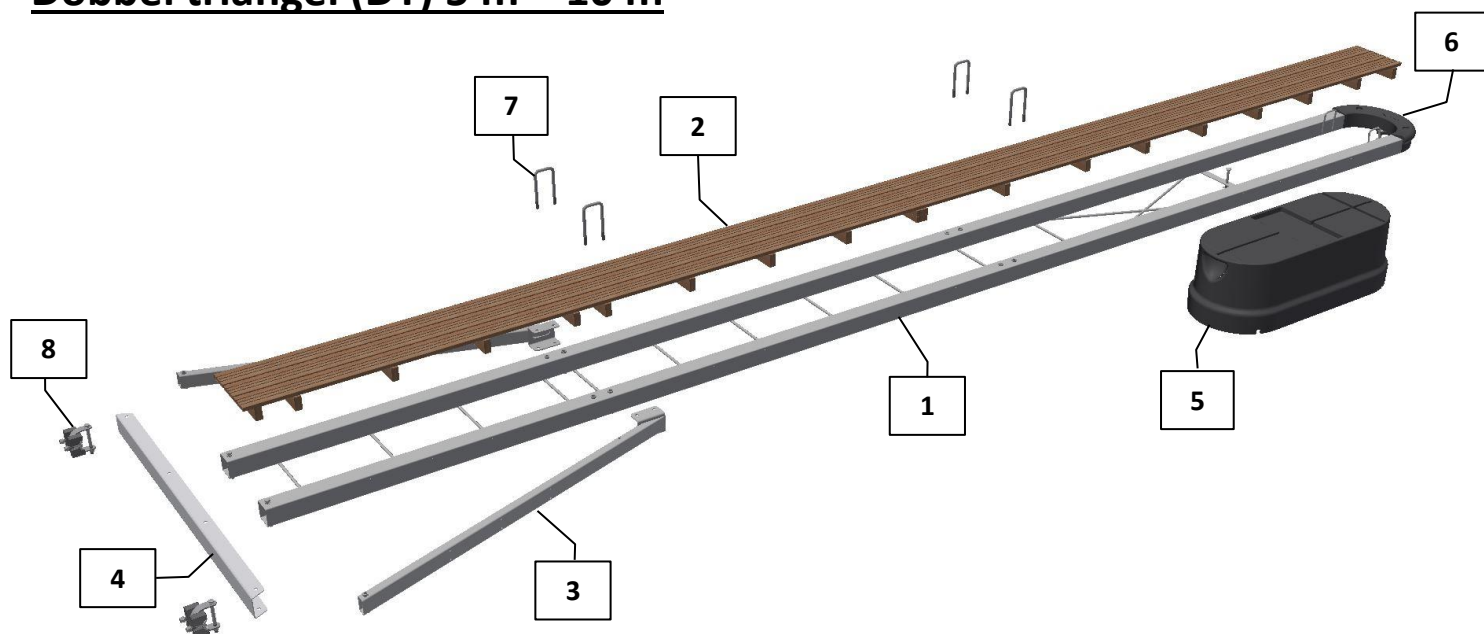

Dobbel triangel (DT) 5 m – 10 m

		Reserve del for utrigger med x-lengde (art.nr.)									
Pos	Beskrivelse	5 m	stk	6 m	stk	7 m	stk	8 m	stk	10 m	stk
1	Ramme, Classic	82020668	1	82020669	1	82020670	1	82020671	1	82020672	1
2	Tredekke, gangbar utrigger, Classic	82014991	1	82014992	1	82014993	1	82014994	1	82014995	1
	Gitterrist gangbar utrigger, Classic	82015298	1	82015299	1	82015300	1	82015301	1	82015302	1
3	Skråstive for gummihengsle, Classic	82020688	2	82020688	2	82020688	2	82020688	2	82020688	2
4	Endestykke utrigger DT, Classic	82020683	1	82020683	1	82020683	1	82020683	1	82020683	1
5	Pontong 600E	5001129	1	5001129	1	5001129	1	5001129	1	5001129	1
	Skrupakke, pontong, tredekke	82015008	1	82015008	1	82015008	1	82015008	1	82015008	1
	Skrupakke, pontong, gitterrist	82015009	1	82015009	1	82015009	1	82015009	1	82015009	1
	Ekstra Pontong 600E	-	-	-	-	-	-	-	-	5001129	1
	Skrupakke, ekstra pontong, tredekke,	-	-	-	-	-	-	-	-	82015013	1
	Skrupakke, ekstra pontong, gitterrist	-	-	-	-	-	-	-	-	82015014	1
6	Endeavslutning m/fender, utrigger, Classic	5001123	1	5001123	1	5001123	1	5001123	1	5001123	1
7	Fortøyningsøye fortøyningsbom, Classic	82015091	2	82015091	2	82015091	4	82015091	4	82015091	4
	Skrupakke, fortøyningspullert	82015012	2	82015012	2	82015012	4	82015012	4	82015012	4
8	Hengsle for stålbrygge (par)	82020741	1	82020741	1	82020741	1	82020741	1	82020741	1
8	Hengsle for trefender (par)	82020742	1	82020742	1	82020742	1	82020742	1	82020742	1
8	Hengsle for C-profil skinne (par)	82020743	1	82020743	1	82020743	1	82020743	1	82020743	1