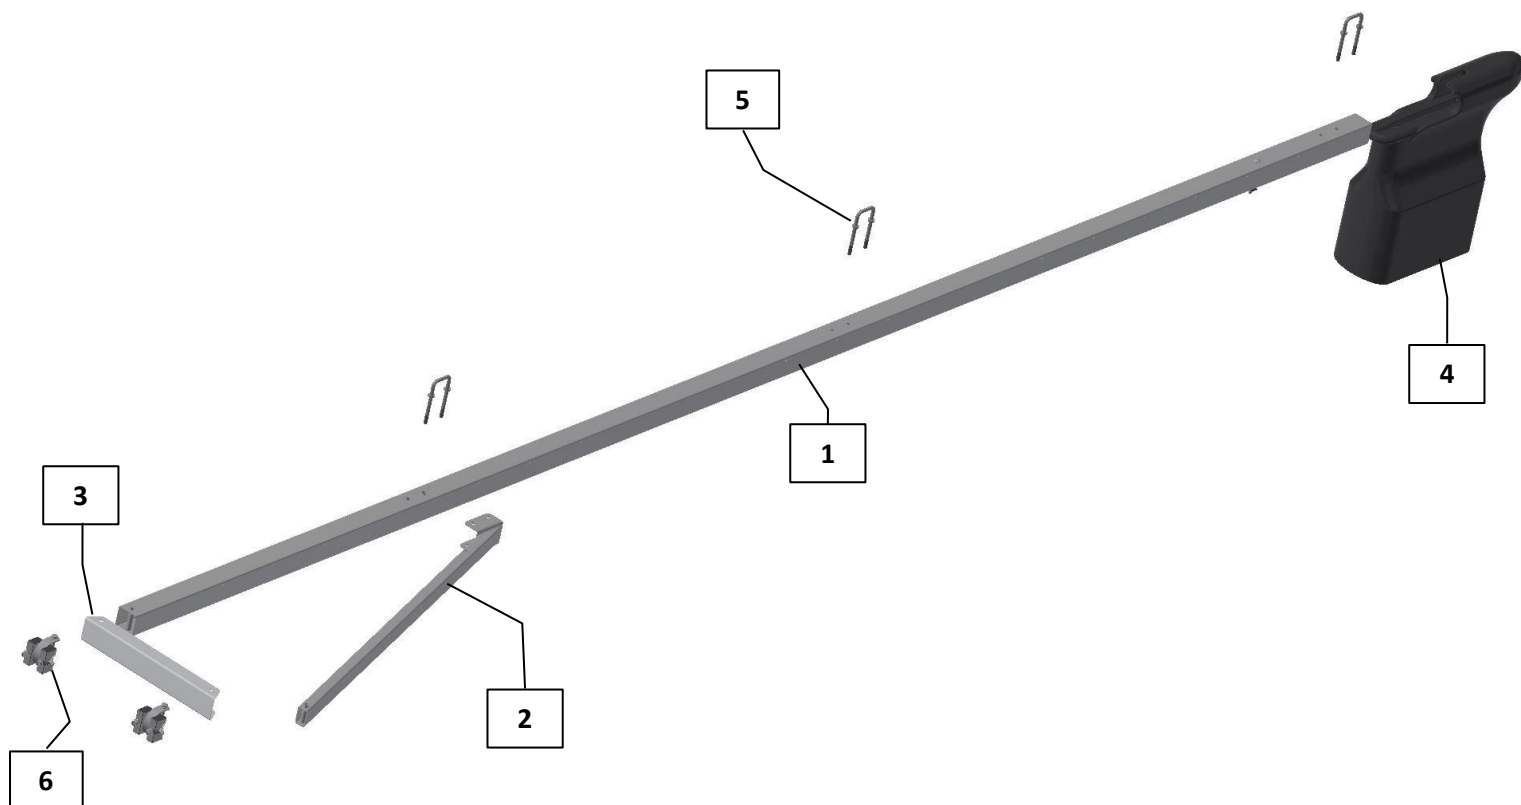

RESERVEVEDELSSKISSE

FORTØYNINGSBOM, CLASSIC®

Høgre rett (HR) og venstre rett (VR) 5 m – 8 m

Pos	Beskrivelse	Reservedel for bom med x-lengde (art.nr.)							
		5 m	stk	6 m	stk	7 m	stk	8 m	stk
1	Vange fortøyningsbom enkel, Classic	82020673	1	82020674	1	82020675	1	82020680	1
2	Skråstive for gummihengsle, Classic	82020688	1	82020688	1	82020688	1	82020688	1
3	Endestykke fortøyningsbom, Classic	82020684	1	82020684	1	82020684	1	82020684	1
4	PONTONG 108A, 7-8m enkel bom	-	-	-	-	5001125	1	5001125	1
	PONTONG 106A, 4-6m enkel bom	5001124	1	5001124	1	-	-	-	-
	Skrupakke Pontong 106A/108A	50536	1	50536	1	50536	1	50536	1
5	Fortøyningsøye fortøyningsbom, Classic	82015091	2	82015091	2	82015091	3	82015091	3
	Skrupakke fortøyningspullert	82015012	2	82015012	2	82015012	3	82015012	3
6	Hengsle for stålbygge (par)	82020741	1	82020741	1	82020741	1	82020741	1
6	Hengsle for trefender (par)	82020742	1	82020742	1	82020742	1	82020742	1
6	Hengsle for C-profil skinne (par)	82020743	1	82020743	1	82020743	1	82020743	1

Høgre rett (HR) og venstre rett (VR) 10 m

Pos	Beskrivelse	10 m	stk
1	Vange fortøyningsbom, 10m, Classic, vzn	82020689	1
2	Skråstive for gummihengsle, Classic, vzn	82020688	1
3	Endestykke fortøyningsbom HR/VR, Classic, vzn	82020684	1
4	PONTONG 106A, 4-6m enkel bom	5001124	1
5	PONTONG 108A, 7-8m enkel bom	5001125	1
	Std.pk. fortøyningsbom 10m, Classic	50544	1
6	Fortøyningsøye fortøyningsbom, Classic	82015091	3
	Skrupakke fortøyningspullert	82015012	3
7	Hengsle for stålbygge (par)	82020741	1
7	Hengsle for trefender (par)	82020742	1
7	Hengsle for C-profil skinne (par)	82020743	1