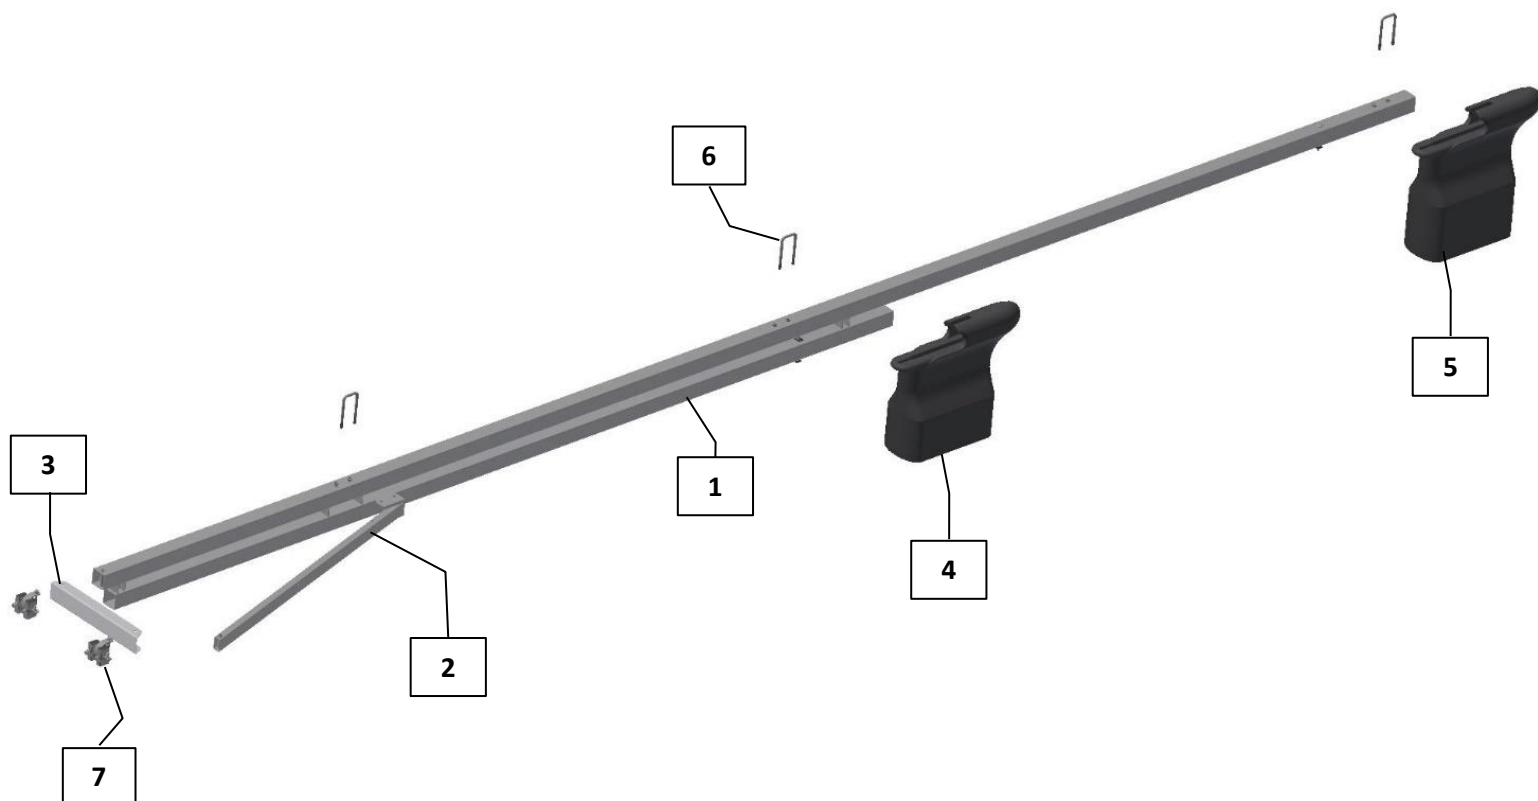

RESERVEVEDELSSKISSE

FORTØYNINGSBOM, CLASSIC®

Høgre rett (HR) og venstre rett (VR) 5 m – 8 m

Pos	Beskrivelse	Reservedel for bom med x-lengde (art.nr.)							
		5 m	stk	6 m	stk	7 m	stk	8 m	stk
1	Vange fortøyningsbom enkel, Classic	82020673	1	82020674	1	82020675	1	82020680	1
2	Skråstive for gummihengsle, Classic	82020688	1	82020688	1	82020688	1	82020688	1
3	Endestykke fortøyningsbom, Classic	82020684	1	82020684	1	82020684	1	82020684	1
4	PONTONG 108A, 7-8m enkel bom	-	-	-	-	5001125	1	5001125	1
	PONTONG 106A, 4-6m enkel bom	5001124	1	5001124	1	-	-	-	-
	Skrupakke Pontong 106A/108A	50536	1	50536	1	50536	1	50536	1
5	Fortøyningsøye fortøyningsbom, Classic	82015091	2	82015091	2	82015091	3	82015091	3
	Skrupakke fortøyningspullert	82015012	2	82015012	2	82015012	3	82015012	3
6	Hengsle for stålbygge (par)	82020741	1	82020741	1	82020741	1	82020741	1
6	Hengsle for trefender (par)	82020742	1	82020742	1	82020742	1	82020742	1
6	Hengsle for C-profil skinne (par)	82020743	1	82020743	1	82020743	1	82020743	1

Høgre rett (HR) og venstre rett (VR) 10 m

Pos	Beskrivelse	10 m	stk
1	Vange fortøyningsbom, 10m, Classic, vzn	82020689	1
2	Skråstive for gummihengsle, Classic, vzn	82020688	1
3	Endestykke fortøyningsbom HR/VR, Classic, vzn	82020684	1
4	PONTONG 106A, 4-6m enkel bom	5001124	1
5	PONTONG 108A, 7-8m enkel bom	5001125	1
	Std.pk. fortøyningsbom 10m, Classic	50544	1
6	Fortøyningsøye fortøyningsbom, Classic	82015091	3
	Skrupakke fortøyningspullert	82015012	3
7	Hengsle for stålbygge (par)	82020741	1
7	Hengsle for trefender (par)	82020742	1
7	Hengsle for C-profil skinne (par)	82020743	1