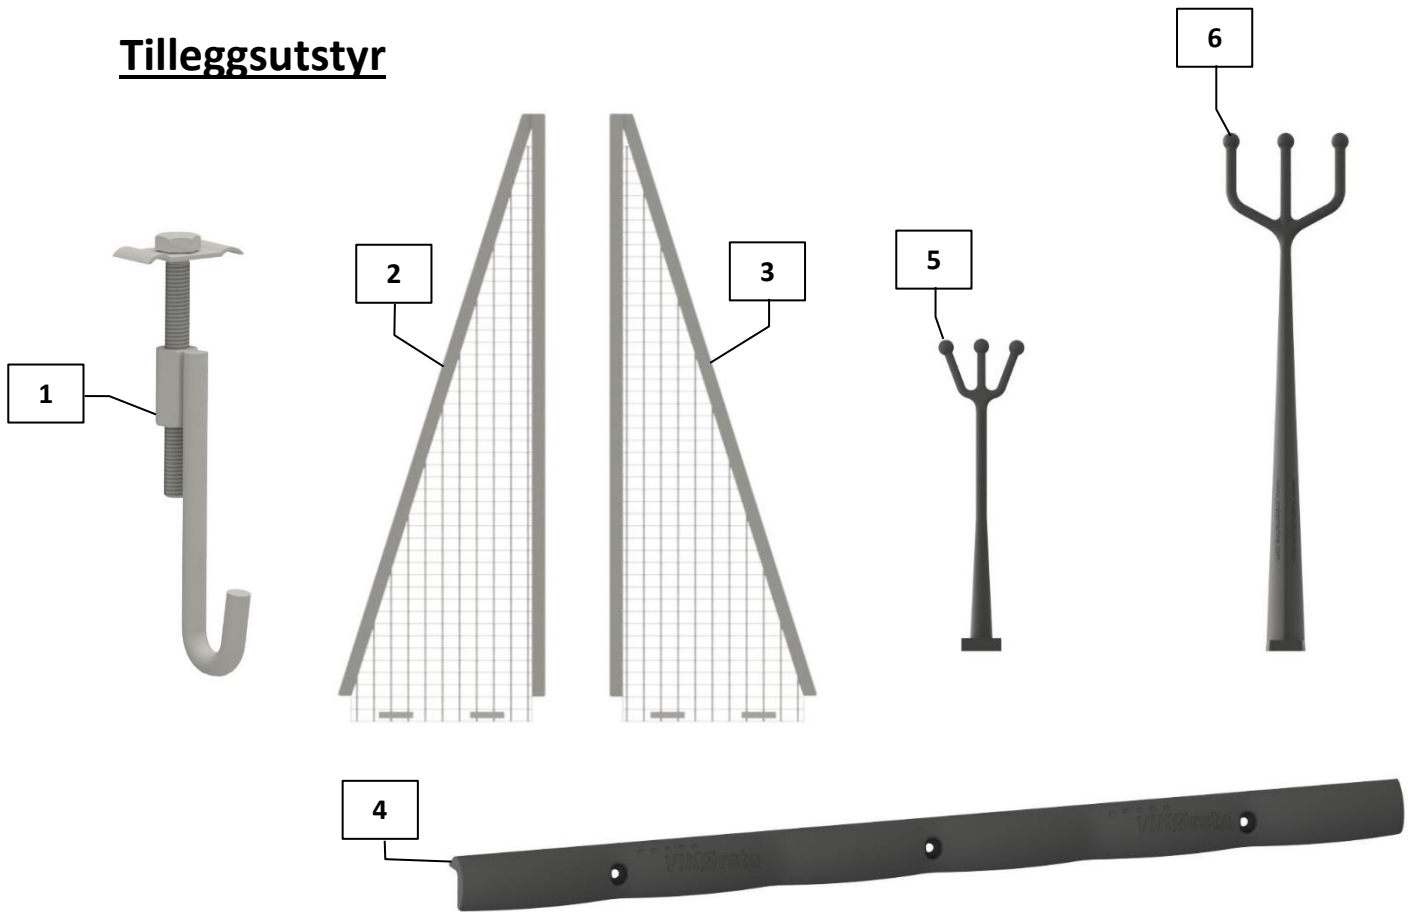

Tilleggsutstyr

Pos	Beskrivelse	Reserve del for uttrigger med x-lengde (art.nr.)									
		5m	stk	6 m	stk	7 m	stk	8 m	stk	10 m	stk
1	Kroksett for feste av gitterrist	82015957	1	82015957	1	82015957	1	82015957	1	82015957	1
2	Trekantrist HR	82021235	1	82021235	1	82021235	1	82021235	1	82021235	1
3	Trekantrist VR	82021234	1	82021234	1	82021234	1	82021234	1	82021234	1
4	Classic fender for vange med hullbilde	82021420	6	82021420	8	82021420	8	82021420	10	82021420	12
5	Neptuns Gaffel 0,7m, enkel bom, grå, Classic	5001728CC	1	5001728CC	1	5001728CC	1	5001728CC	1	5001728CC	1
6	Neptuns Gaffel 1,2m, enkel bom, grå, Classic	5001729CC	1	5001729CC	1	5001729CC	1	5001729CC	1	5001729CC	1