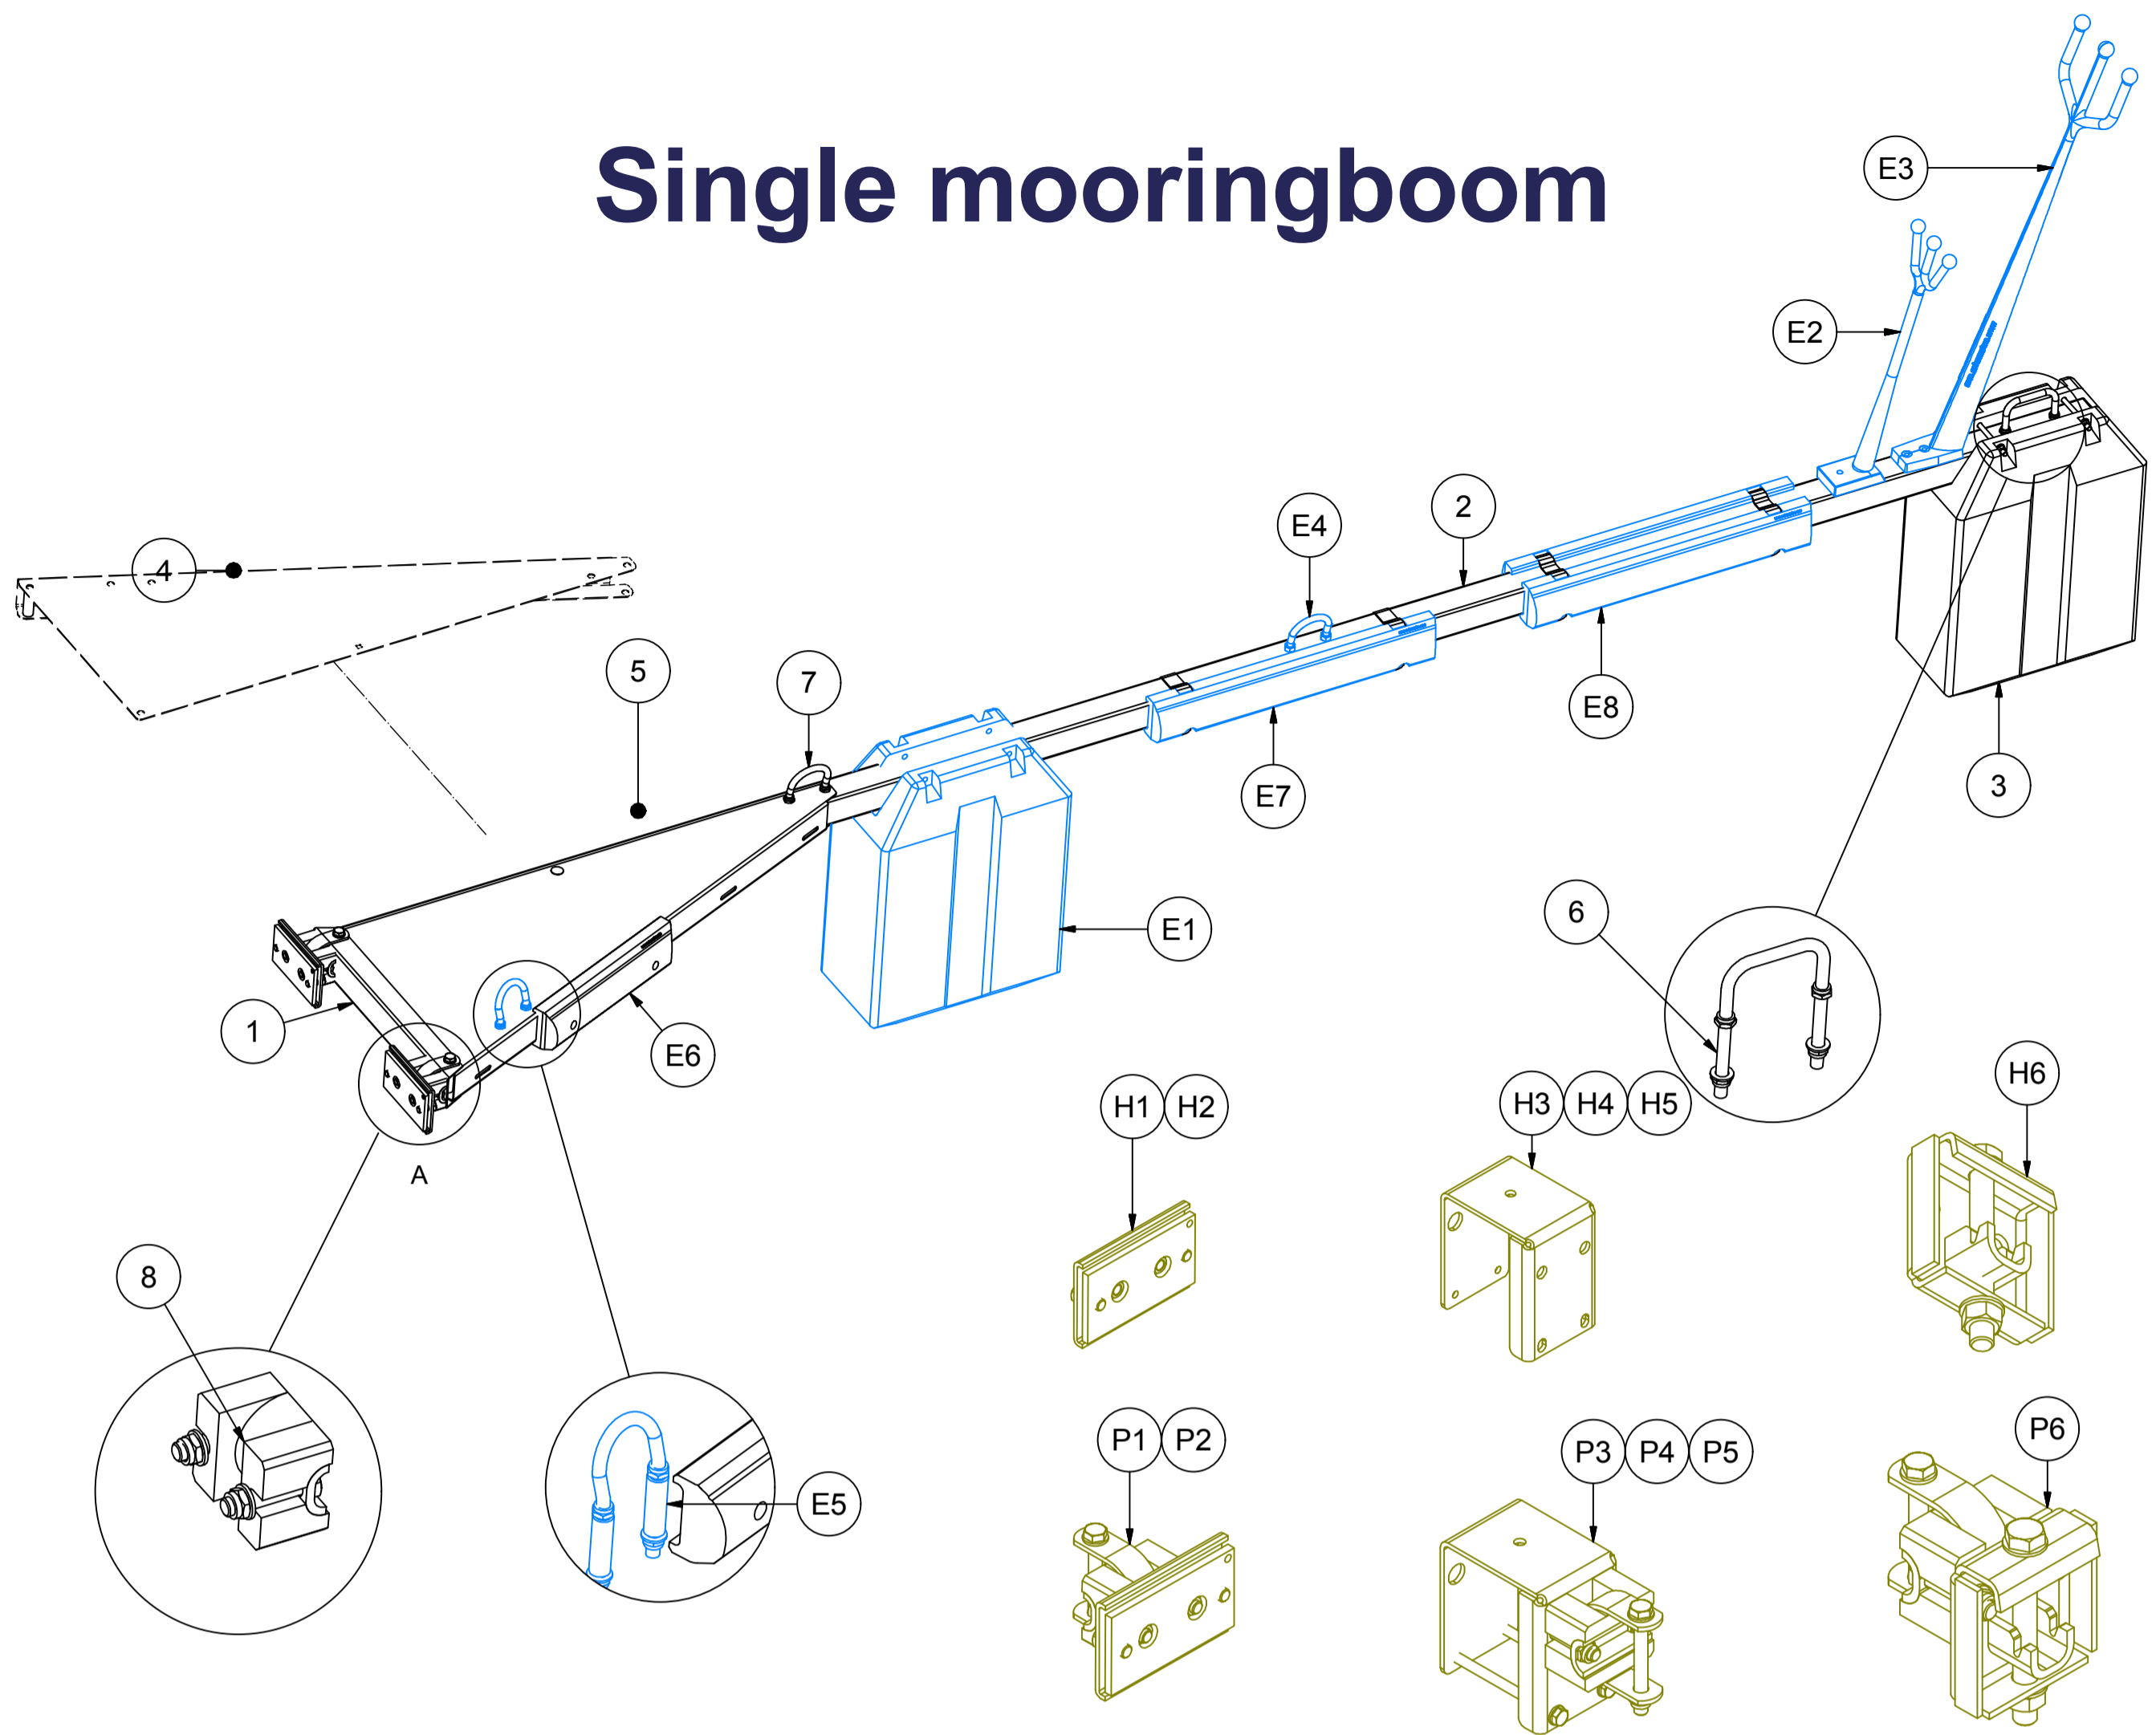

# Single mooringboom

Spareparts			Reservedelspakker					
Pos	Single mooringbooms	Enkle fortøyningsbommer	4m	Ant	5m	Ant	6m	Ant
1	Endpiece one triangleplate	Endestykke en trekantplate	540320CC	1	540320CC	1	540320CC	1
2	Outerbeam Finger	Rett Vange	5000329CC	1	5000329CC	1	5000329CC	1
3	Plastic float	Pontong	5001770	1	5001770	1	5001770	1
4	Triangleplate Straight right	Trekantplate Rett høyre	540111CC	1	540111CC	1	540111CC	1
5	Triangleplate Straight left	Trekantplate Rett venstre	540309CC	1	540309CC	1	540309CC	1
6	Mooringbow outer	Fortøyningsbøyle yttre	540312CC	1	540312CC	1	540312CC	1
7	Mooringbow inner	Fortøyningsbøyle indre	540117CC	1	540117CC	1	540117CC	1
8	Rubberhinge, complete set	Gummihengse, komplett	540101CC	1	540101CC	1	540101CC	1

H1	Hingeset for steelpontoon	Hengsle for stålbrogge (1 par)	5002399CC	1	5002399CC	1	5002399CC	1
H2	Hingeset for C-profile	Hengsle for C-profil -80x40x20 (1 par)	5002398CC	1	5002398CC	1	5002398CC	1
H3	Hingeset for woodfender 128*148	Hengsle for trefender (1 par) -128x148mm	5002397CC	1	5002397CC	1	5002397CC	1
H4	Hingeset for woodfender 95*145	Hengsle for trefender (1 par) -95x145mm	5002396CC	1	5002396CC	1	5002396CC	1
H5	Hingeset for woodfender 100*155	Hengsle for trefender (1 par) -100x155mm	5002395CC	1	5002395CC	1	5002395CC	1
H6	Hingeset for T-steel	Hengsle for T-Stål (1par)	5002391CC	1	5002391CC	1	5002391CC	1