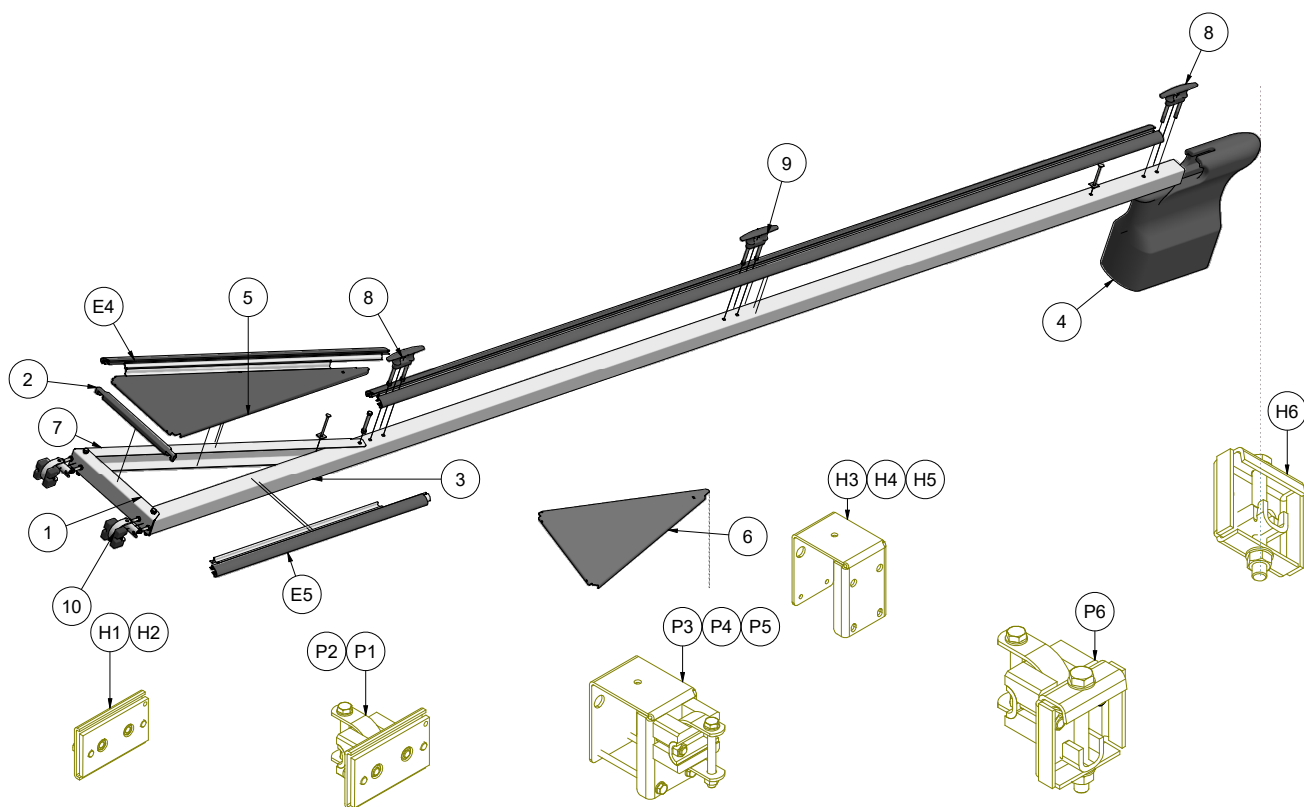

# Boom

Spareparts		Reservedelspakker										
Pos		4m	Ant	5m	Ant	6m	Ant	7m	Ant	8m	Ant	
1	Endpiece one triangleplate	Endestykke en trekantplate	82010905	1	82010905	1	82010906	1	82010906	1	82010906	1
2	Endlist u-collar one triangleplate	Endelist en trekantplate	5001222CC	1	5001222CC	1	5001223CC	1	5001223CC	1	5001223CC	1
3	Outerbeam finger	Rett vange	5001239CC	1	5001240CC	1	5001241CC	1	5001260CC	1	5001242CC	1
4	Plastic float	Pontong	5001124	1	5001124	1	5001124	1	5001125	1	5001125	1
5	Triangleplate straight right	Trekantplate rett høyre	82007273	1	82007273	1	82007276	1	82007276	1	82007276	1
6	Triangleplate straight left	Trekantplate rett venstre	82007274	1	82007274	1	82007277	1	82007277	1	82007277	1
7	U-collar triangleplate	Skråstive trekantplate	5001283CC	1	5001283CC	1	5001175CC	1	5001175CC	1	5001175CC	1
8	Polyurethane cleat	Fortøyningspullert (indre og ytre)	82007283	2	82007283	2	82007283	2	82007283	2	82007283	2
9	Polyurethane cleat	Fortøyningspullert spring	-		-		-		-		82007284	1
10	Rubberhinge, complete set	Gummipirfeste, komplett	5002330CC	2	5002330CC	2	5002330CC	2	5002330CC	2	5002330CC	2
*												
H1	Hingeset for steelpontoon	Hengsle for stålbrygge (1 par)	5002359CC	1	5002359CC	1	5002359CC	1	5002359CC	1	5002359CC	1
H2	Hingeset for C-profile	Hengsle for C-profil 80x40x20 (1 par)	5002398CC	1	5002398CC	1	5002398CC	1	5002398CC	1	5002398CC	1
H3	Hingeset for woodfender 128*148	Hengsle for trefender (1 par) -128x148mm	5002357CC	1	5002357CC	1	5002357CC	1	5002357CC	1	5002357CC	1
H4	Hingeset for woodfender 95*145	Hengsle for trefender (1 par) -95x145mm	5002355CC	1	5002355CC	1	5002355CC	1	5002355CC	1	5002355CC	1
H5	Hingeset for woodfender 100*155	Hengsle for trefender (1 par) -100x155mm	5002356CC	1	5002356CC	1	5002356CC	1	5002356CC	1	5002356CC	1
*												
P1	Hingeset for steelpontoon, with rubberhinge	Hengslesett for stålbrygge	5002259CC	2	5002259CC	2	5002259CC	2	5002259CC	2	5002259CC	2
P2	Hingeset for C-profile, with rubberhinge	Hengslesett for C-profil 80x40x20	5002258CC	2	5002258CC	2	5002258CC	2	5002258CC	2	5002258CC	2
P3	Hingeset for woodfender, with rubberhinge 128*148	Hengslesett for trefender -128x148mm	5002257CC	2	5002257CC	2	5002257CC	2	5002257CC	2	5002257CC	2
P4	Hingeset for woodfender, with rubberhinge 95*145	Hengslesett for trefender -95x145mm	5002256CC	2	5002256CC	2	5002256CC	2	5002256CC	2	5002256CC	2
P5	Hingeset for woodfender, with rubberhinge 100*155	Hengslesett for trefender -100x155mm	5002255CC	2	5002255CC	2	5002255CC	2	5002255CC	2	5002255CC	2
*												
E1	Neptuns trident grey	Neptuns gaffel grå	5001724CC	1	5001724CC	1	5001724CC	1	5001724CC	1	5001724CC	1
E2	Neptuns trident large grey	Neptuns gaffel Stor grå	5001714CC	1	5001714CC	1	5001714CC	1	5001714CC	1	5001714CC	1
E3	Fender for finger left	Sidefender	5001449	1	5001450	1	5001451	1	5001454	1	5001453	1
E4	Fender for triangleplate	Fender for trekantplate HR	5001420	1	5001420	1	5001431	1	5001431	1	5001431	1
E5	Fender for triangleplate	Fender for trekantplate VR	5001421	1	5001421	1	5001432	1	5001432	1	5001432	1
E6	Fender for finger straight, right	Sidefender rett, høyre	5001446	1	5001446	1	5001448	1	5001448	1	5001448	1
E7	Fender for finger straight, left	Sidefender rett, venstre	5001445	1	5001445	1	5001447	1	5001447	1	5001447	1