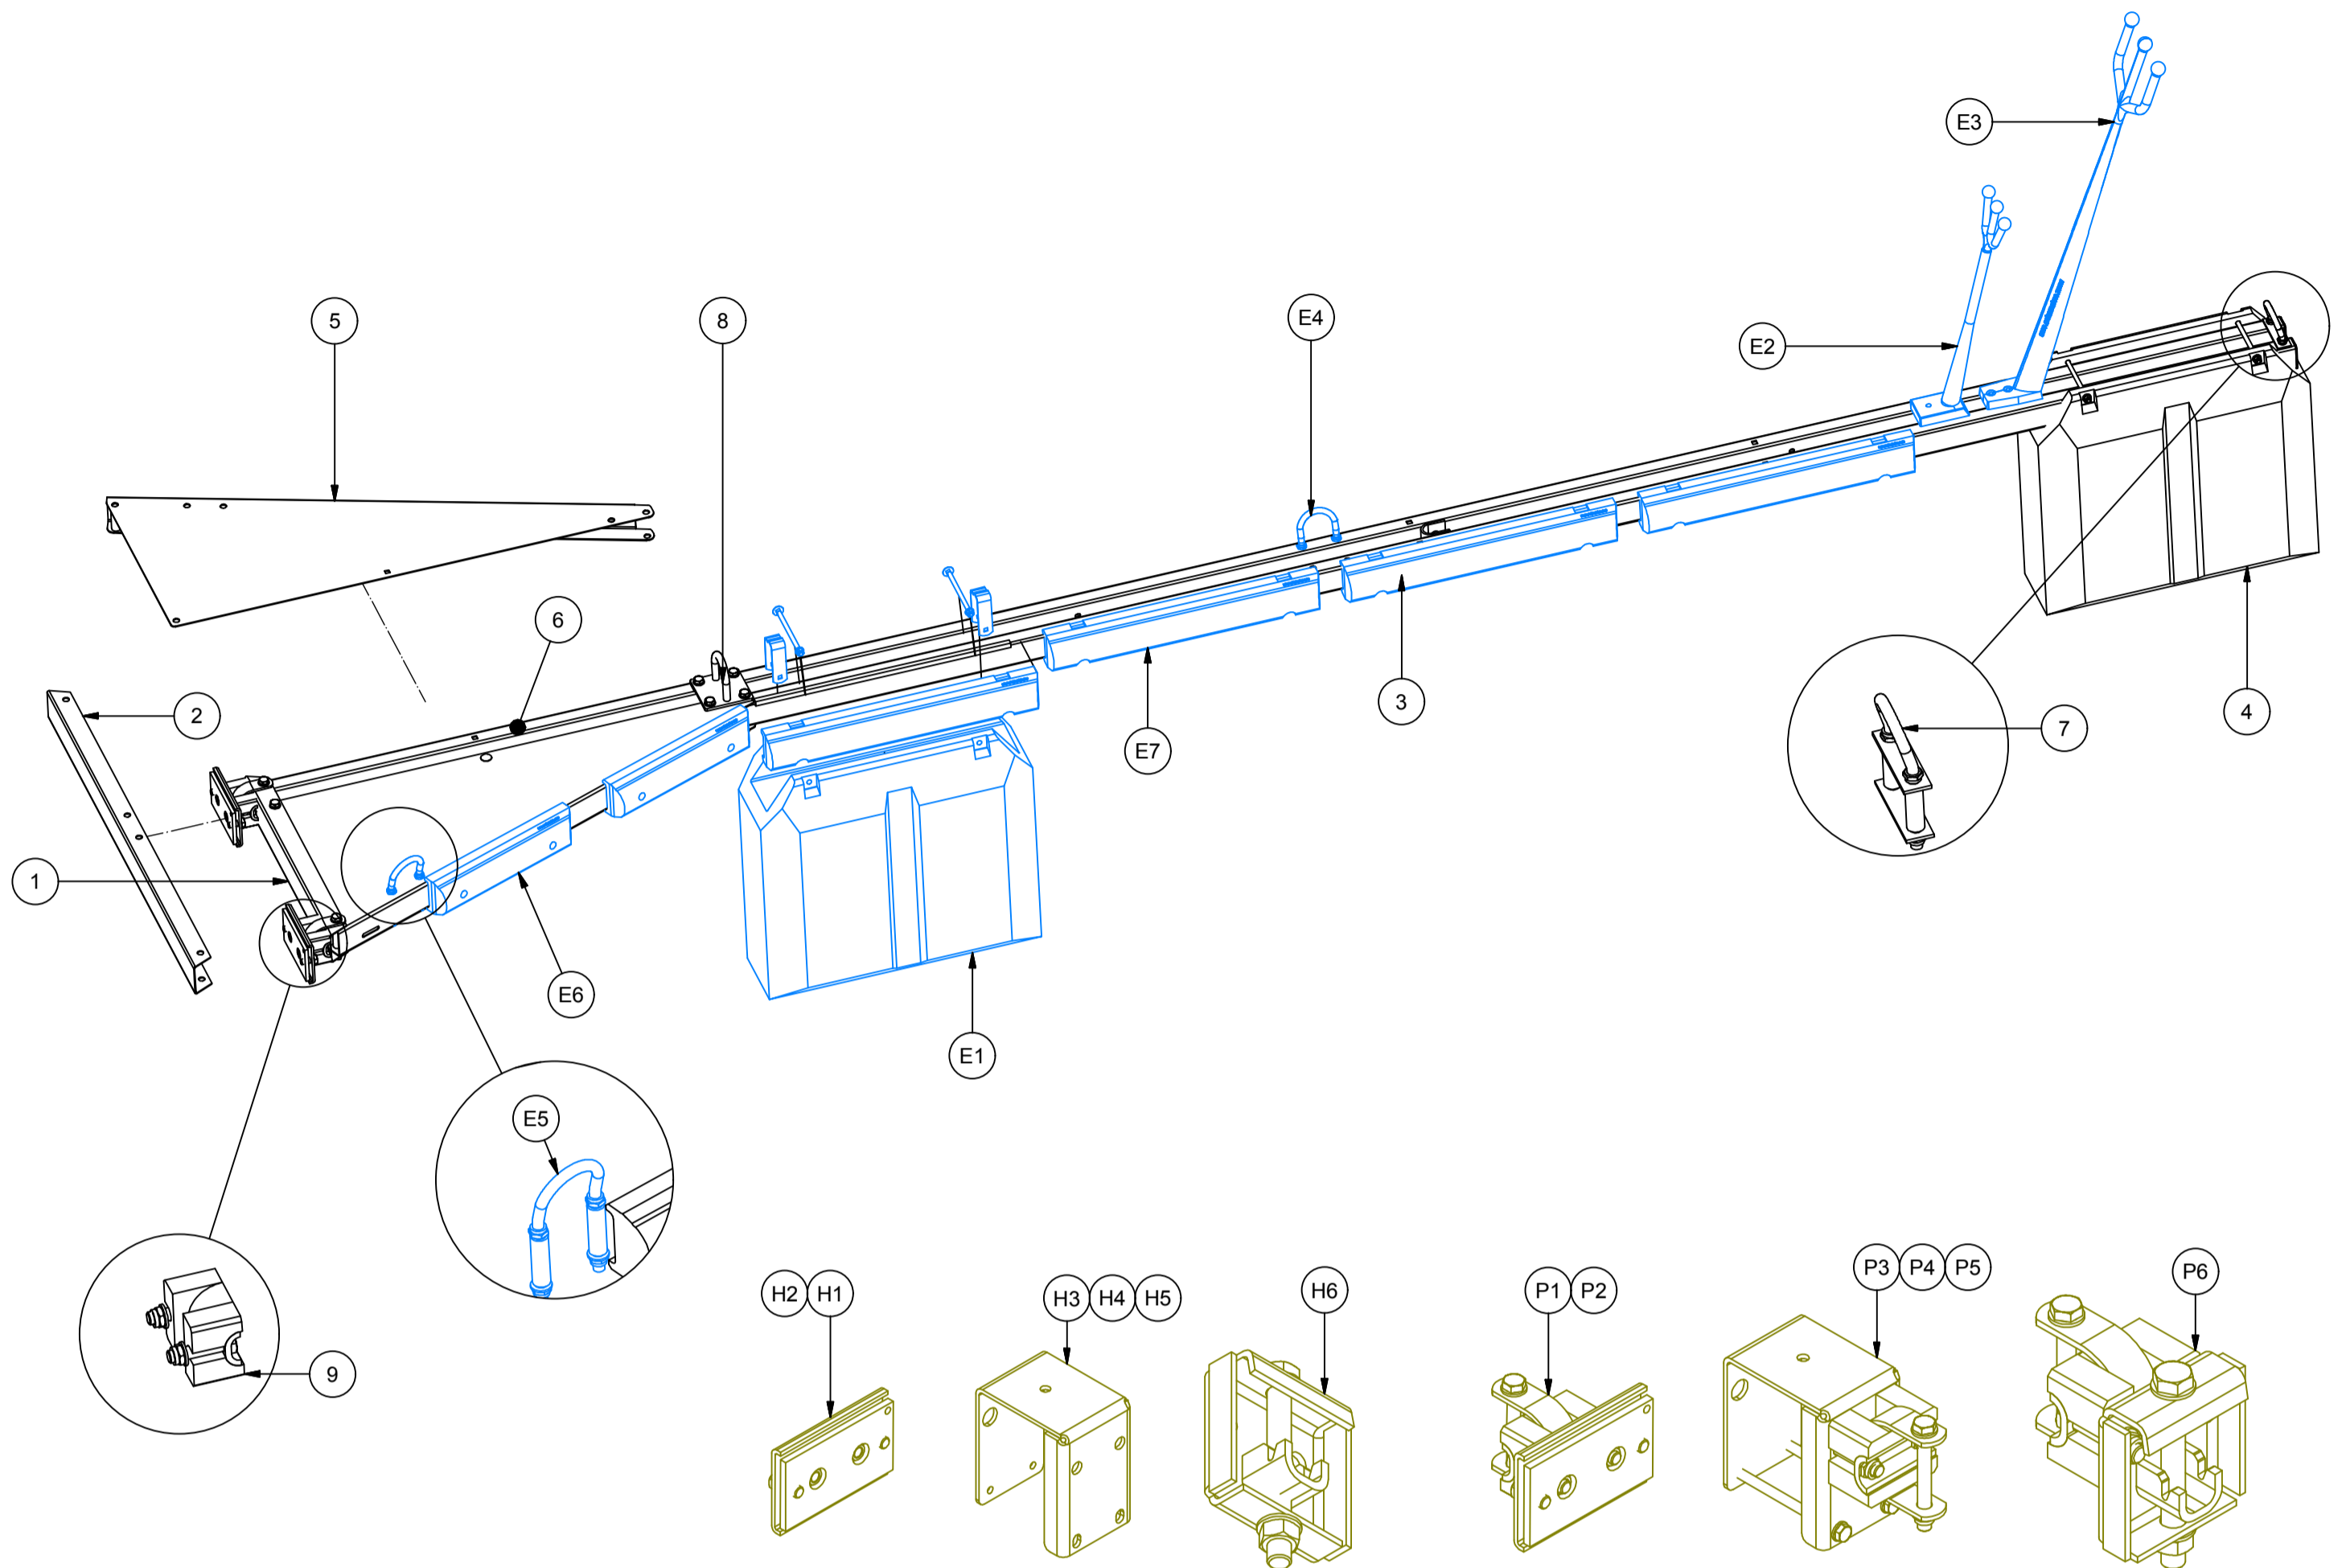

Double mooringboom

Spareparts

Art. nr. på reservedelspakkerne

Pos	Double mooringbooms	Doble fortøyningsbommer	6m		7m		8m		10m	
			Art	Ant	Art	Ant	Art	Ant	Art	Ant
1	Endpiece one triangleplate	Endestykke en trekantplate	540302CC	1	540302CC	1	540302CC	1	-	1
2	Endpiece two triangleplates	Endestykke to trekantplater	540303CC	1	540303CC	1	540303CC	1	540304CC	1
3	Outerbeam finger	Rett vange	5000606CC	2	5000607CC	2	5000608CC	2	5000510CC	2
4	Plastic float	Pontong	5001769	1	5001769	1	5001769	1	5001771	2
5	Triangleplate straight right	Trekantplate rett høyre	540111CC	1	540111CC	1	540111CC	1	540112CC	1
6	Triangleplate straight left	Trekantplate rett venstre	540113CC	1	540113CC	1	540113CC	1	540114CC	1
7	Mooringbow outer	Fortøyningsbøyle yttre	540311CC	1	540311CC	1	540311CC	1	540312CC	1
8	Mooringbow inner	Fortøyningsbøyle indre	540306CC	1	540306CC	1	540306CC	1	540313CC	1
9	Rubberhinge, complete set	Gummihengsle, komplett	540101CC	1	540101CC	1	540101CC	1	540101CC	2
H1	Hingeset for steelpontoon	Hengsle for stålbrogge (1 par)	5002399CC	1	5002399CC	1	5002399CC	1	5002399CC	1
H2	Hingeset for C-profile	Hengsle for C-profil 80x40x20 (1 par)	5002398CC	1	5002398CC	1	5002398CC	1	5002398CC	1
H3	Hingeset for woodfender 128*148	Hengsle for trefender (1 par) -128x148mm	5002397CC	1	5002397CC	1	5002397CC	1	5002397CC	1
H4	Hingeset for woodfender 95*145	Hengsle for trefender (1 par) -95x145mm	5002396CC	1	5002396CC	1	5002396CC	1	5002396CC	1
H5	Hingeset for woodfender 100*155	Hengsle for trefender (1 par) -100x155mm	5002395CC	1	5002395CC	1	5002395CC	1	5002395CC	1
H6	Hingeset for T-steel	Hengsle T-stål (1 par)	5002391CC	1	5002391CC	1	5002391CC	1	5002391CC	1
P1	Hingeset for steelpontoon, with rubberhinge	Hengslesett for stålbrogge	5002299CC	2	5002299CC	2	5002299CC	2	5002299CC	2
P2	Hingeset for C-profile, with rubberhinge	Hengslesett for C-profil 80x40x20	5002298CC	2	5002298CC	2	5002298CC	2	5002298CC	2
P3	Hingeset for woodfender, with rubberhinge 128*148	Hengslesett for trefender -128x148mm	5002297CC	2	5002297CC	2	5002297CC	2	5002297CC	2
P4	Hingeset for woodfender, with rubberhinge 95*145	Hengslesett for trefender -95x145mm	5002296CC	2	5002296CC	2	5002296CC	2	5002296CC	2
P5	Hingeset for woodfender, with rubberhinge 100*155	Hengslesett for trefender -100x155mm	5002295CC	2	5002295CC	2	5002295CC	2	5002295CC	2
P6	Hingeset for T-steel, with rubberhinge	Hengslesett for T-stål	5002301CC	2	5002301CC	2	5002301CC	2	5002301CC	2
E1	Extra float	Ekstra pontong	5401769	1	5401769	1	5401769	1	5401771	1
E2	Neptuns trident	Neptuns gaffel	5001725CC	1	5001725CC	1	5001725CC	1	5001725CC	1
E3	Neptuns trident large	Neptuns gaffel stor	5001716CC	1	5001716CC	1	5001716CC	1	5001716CC	1
E4	Mooringbow mid	Ekstra fortøyningsbøyle midt	5001122CC	2	5001122CC	2	5001122CC	2	5001121CC	2
E5	Mooringbow triangle plate	Ekstra fortøyningsbøyle trekantplate	540106CC	1	540106CC	1	540106CC	1	540106CC	2
E6	Fender for triangleplate	Fender for trekantplate	5002103	2	5002103	2	5002103	2	5002103	3
E7	Fender for finger	Sidefender	5002104	9	5002104	11	5002104	13	5002105	16
E8	Angle correction 6-8m, angle 5 and 10 degrees	Vinkelendring 6-8m, 5 og 10 grader	5401115CC	1	5401115CC	1	5401115CC	1		
E9	Angle correction 6-8m, angle 10 and 17,5 degrees	Vinkelendring 6-8m, 10 og 17,5 grader	5401112CC	1	5401112CC	1	5401112CC	1		
E10	Angle correction 6-8m, angle 15 and 20 degrees	Vinkelendring 6-8m, 15 og 20 grader	5401116CC	1	5401116CC	1	5401116CC	1		