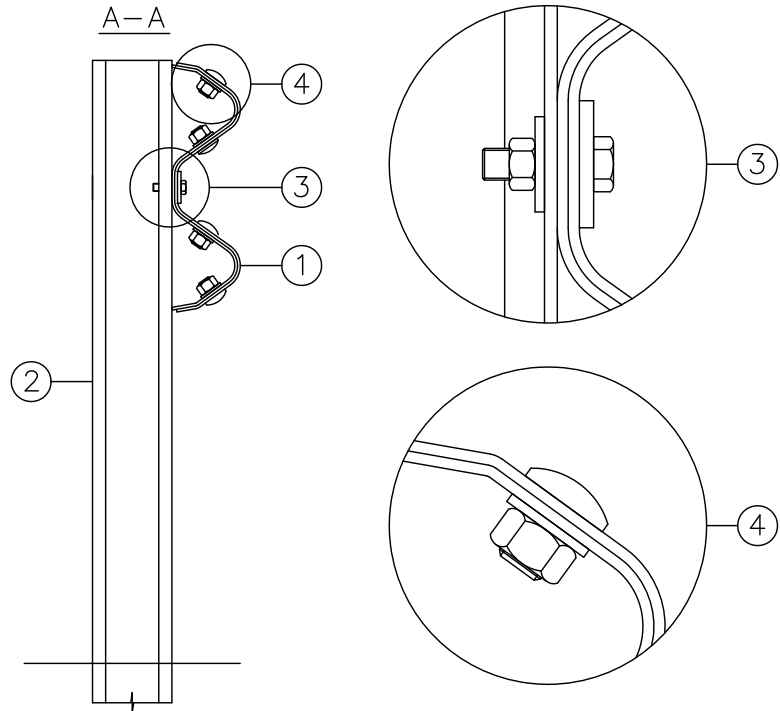

← KJØRERETNING

1:20

B-B
3

A-A

Pos	Art. nr.	Beskrivelse
1	60000	Skinne 310 3 mm
2	60200	Sigmastolpe
3	60608	Festesats sigmastolpe
		Bolt M10x40
		Skive 115x40x5
		Skive 30x30x3
		Mutter M10
4	60640	Skjøtebolt
		Skjøteskrue M16x25
		Skive 17/30
		Mutter M16

Dato 20.06.08
Tegnet LMH

Målestokk A4
1:10

Godkjent iht. NS EN 1317
Styrkeklasse N2
Sikkerhetsklasse A
CC 4 meter W=5 (1,7M)

Skinne 3 mm montert
på sigmastolpe
CC 4 meter

40001

Revisjon B

www.vikorsta.no