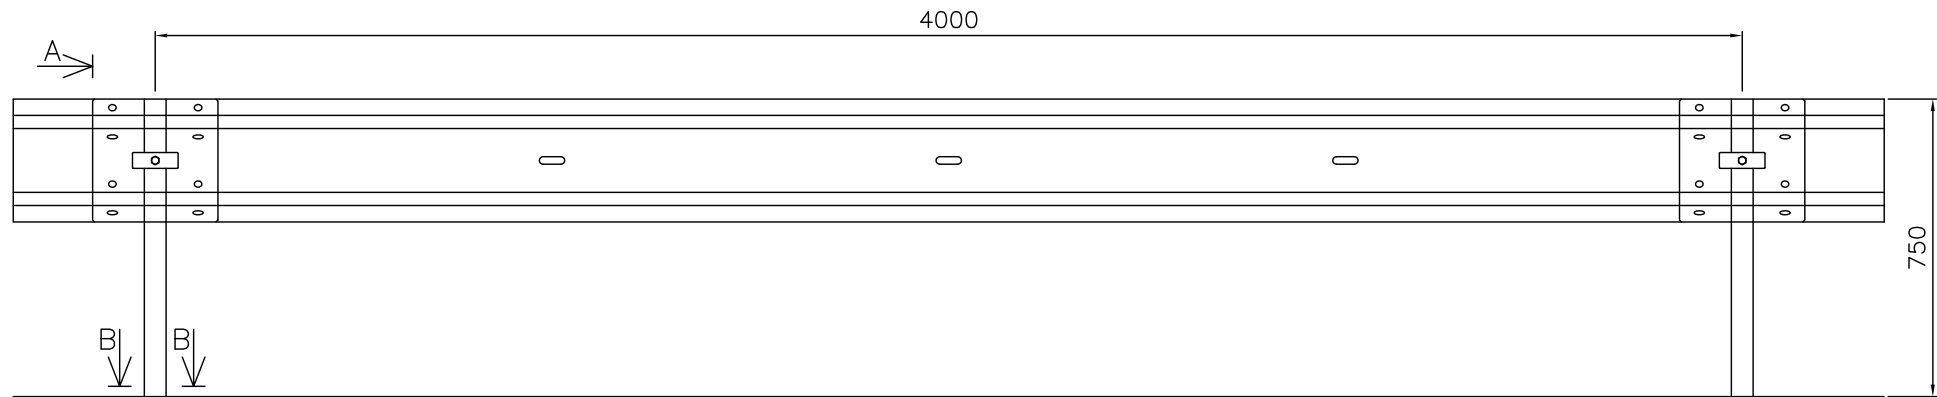

← KJØRERETNING

1:20

B-B
3

A-A

Pos	Art. nr.	Beskrivelse
1	60000	Skinne 310 3 mm
2	60200	Sigmastolpe
3	60608	Festesats sigmastolpe
		Bolt M10x40
		Skive 115x40x5
		Skive 30x30x3
		Mutter M10
4	60640	Skjøtebolt
		Skjøteskrue M16x25
		Skive 17/30
		Mutter M16

Dato 20.06.08
Tegnet LMH

Målestokk A4
1:10

Godkjent iht. NS EN 1317
Styrkeklasse N2
Sikkerhetsklasse A
CC 4 meter W=5 (1,7M)

Skinne 3 mm montert
på sigmastolpe
CC 4 meter

40001

Revisjon B

www.vikorsta.no