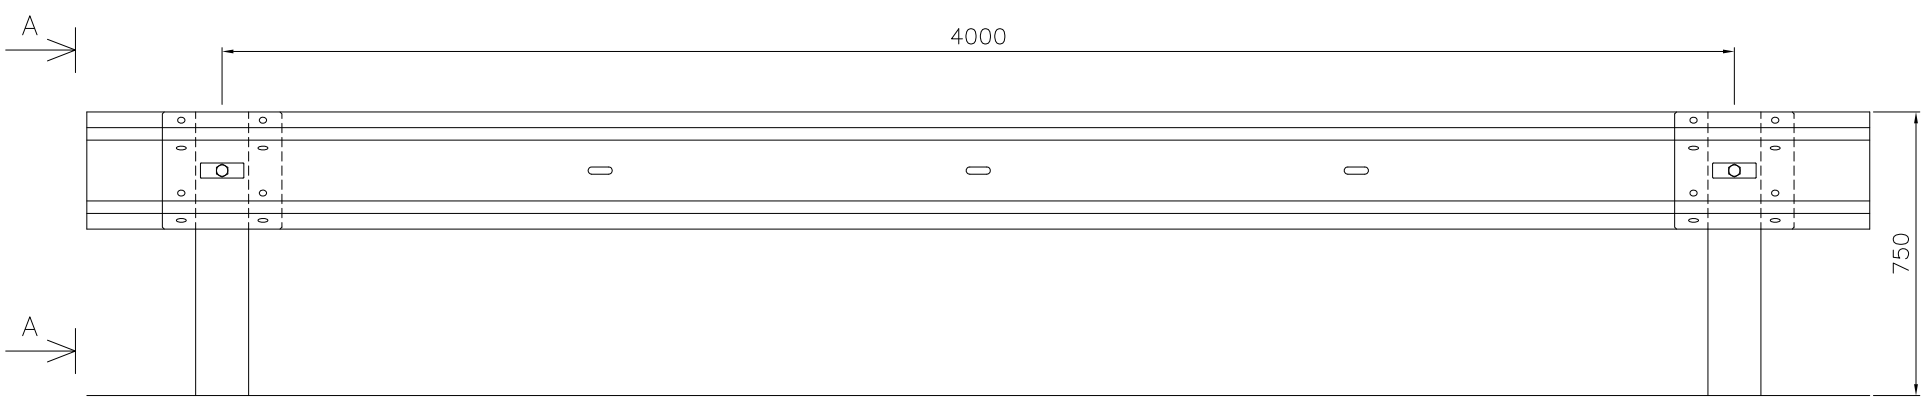

← KJØRERETNING

1:20

Pos	Art. nr.	Beskrivelse
1	60000	Skinne 310 3mm
2	60244	Plaststolpe 140x14 L=1950mm
3	60604	Festesats plaststolpe
		Bolt M16x60
		Skive 115x40x5
		Mutter M16
4	60639	Skjøtebolt
		Skjøteskrue M16x25
		Mutter M16

Dato 20.06.08
 Tegnet LMH
 Målestokk A4 1:10
 Skinne 3 mm montert på plaststolpe CC 4 meter

VIKØrsta

40011

www.vikorsta.no

Revisjon C

Godkjent iht. NS EN 1317
 Styrkeklasse N2
 Sikkerhetsklasse A
 CC 4 meter W=7 (2,3M)