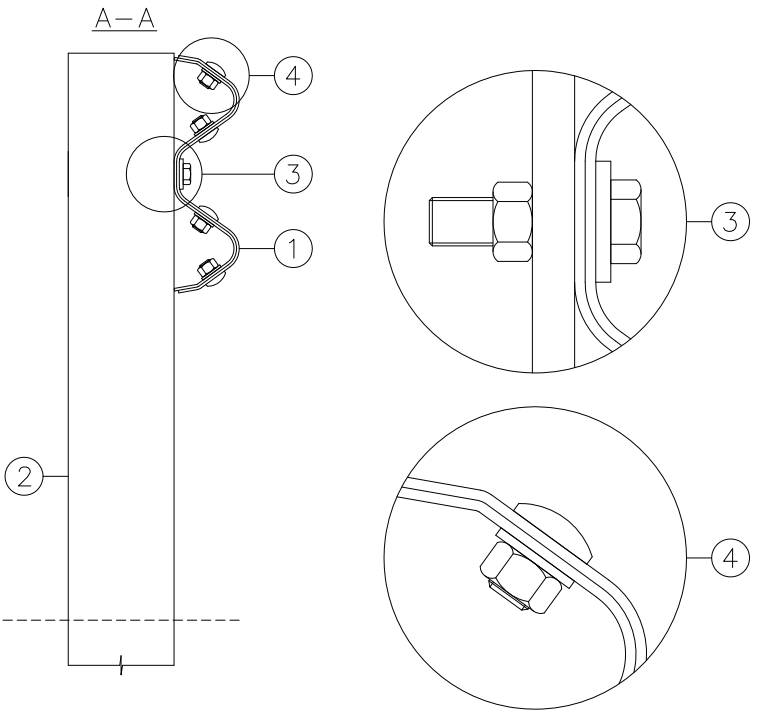

← KJØRERETNING

1:20

Pos	Art. nr.	Beskrivelse
1	60000	Skinne 310 3mm
2	60244	Plaststolpe 140x14 L=1950mm
3	60604	Festesats plaststolpe
		Bolt M16x60
		Skive 115x40x5
		Mutter M16
4	60639	Skjøtebolt
		Skjøteskrue M16x25
		Mutter M16

Dato 20.06.08
 Tegnet LMH
 Målestokk A4 1:10
 Skinne 3 mm montert på plaststolpe CC 4 meter

VIKØrsta

40011

www.vikorsta.no

Revisjon C

Godkjent iht. NS EN 1317
 Styrkeklasse N2
 Sikkerhetsklasse A
 CC 4 meter W=7 (2,3M)