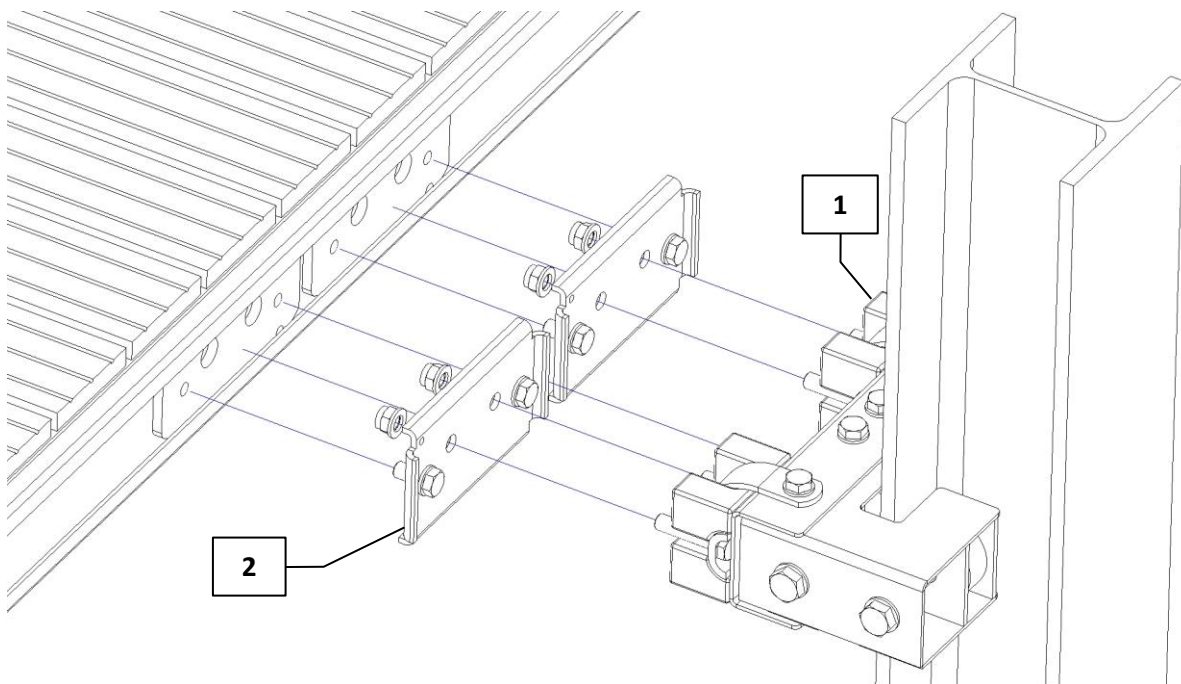

MONTERINGSANVISNING

PÅLEFØRING FOR HEB200 BJELKE
ART.NR. 82027238

MONTERING AV PÅLEFØRING FOR HEB200

MONTERINGSOVERSIKT – STÅLBRYGGE

FØR MONTERING:

- Kontroller at alle delene medfølger.
- Ta forholdsregler og bruk redningsvest om du monterer delene i havnen.

ANBEFALT VERKTØY:

- 24mm fastnøkkel/pipe med skralle

DELER:

POS	ANTALL	BESKRIVELSE	ARTIKKEL
1	1	Påleføring komplett for HEB200 bjelke	82027238
2	1	Hengsle for stålbygge (par)	5002359CC

MONTERING AV PÅLEFØRING FOR HEB200

MONTERINGSOVERSIKT – BETONGBRYGGE

FØR MONTERING:

- Kontroller at alle delene medfølger.
- Ta forholdsregler og bruk redningsvest om du monterer delene i havnen.

ANBEFALT VERKTØY:

- 24mm fastnøkkel/pipe med skralle

DELER:

POS	ANTALL	BESKRIVELSE	ARTIKKEL
1	1	Påleføring komplett for HEB200 bjelke	82027238
2	1	Hengse for trefender, 128x148mm (par) 2011	5002357CC