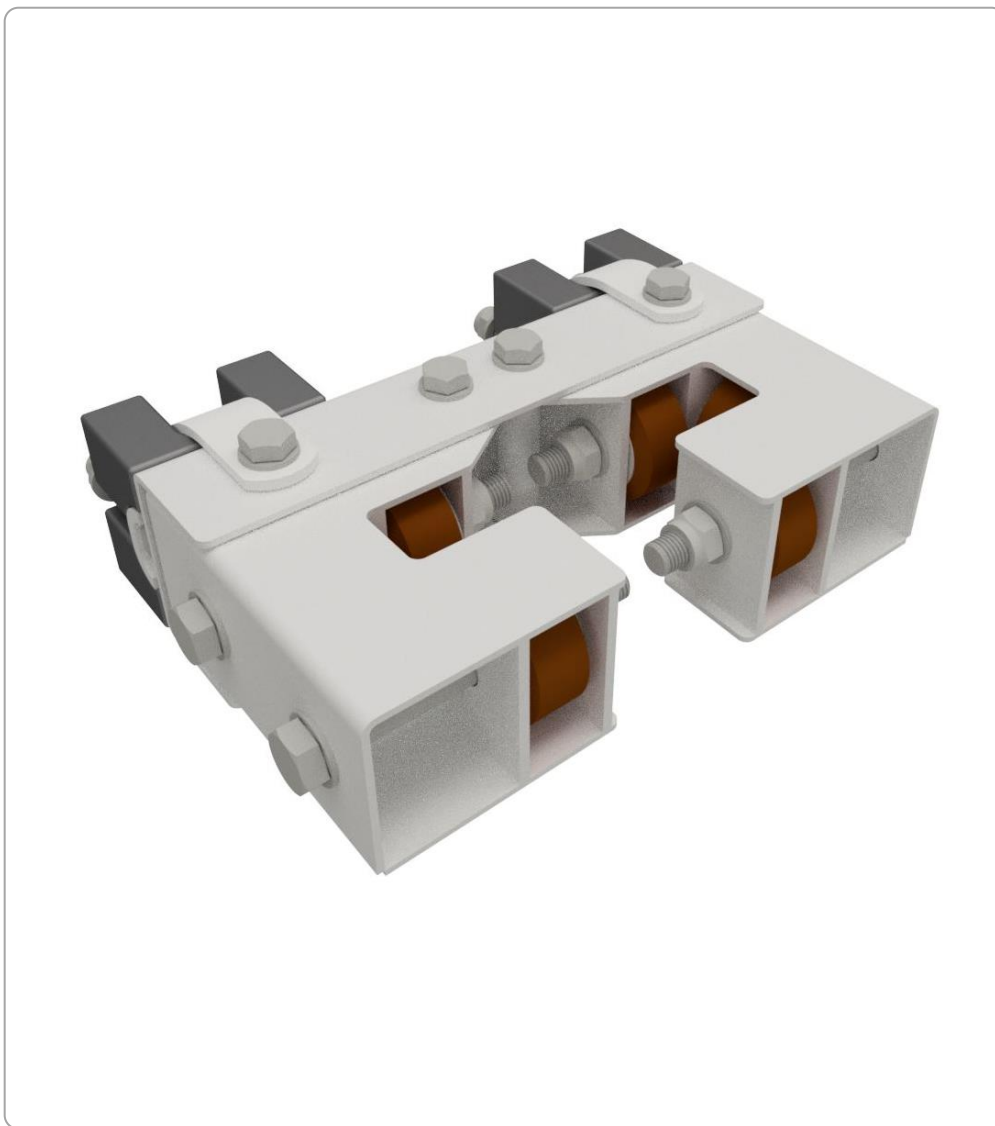

MONTERINGSANVISNING

PÅLEFØRING FOR HEB200 BJELKE
ART.NR. 82027238

MONTERING AV PÅLEFØRING FOR HEB200

MONTERINGSOVERSIKT – STÅLBRYGGE

FØR MONTERING:

- Kontroller at alle delene medfølger.
- Ta forholdsregler og bruk redningsvest om du monterer delene i havnen.

ANBEFALT VERKTØY:

- 24mm fastnøkkel/pipe med skralle

DELER:

POS	ANTALL	BESKRIVELSE	ARTIKKEL
1	1	Påleføring komplett for HEB200 bjelke	82027238
2	1	Hengsle for stålbygge (par)	5002359CC

MONTERING AV PÅLEFØRING FOR HEB200

MONTERINGSOVERSIKT – BETONGBRYGGE

FØR MONTERING:

- Kontroller at alle delene medfølger.
- Ta forholdsregler og bruk redningsvest om du monterer delene i havnen.

ANBEFALT VERKTØY:

- 24mm fastnøkkel/pipe med skralle

DELER:

POS	ANTALL	BESKRIVELSE	ARTIKKEL
1	1	Påleføring komplett for HEB200 bjelke	82027238
2	1	Hengse for trefender, 128x148mm (par) 2011	5002357CC