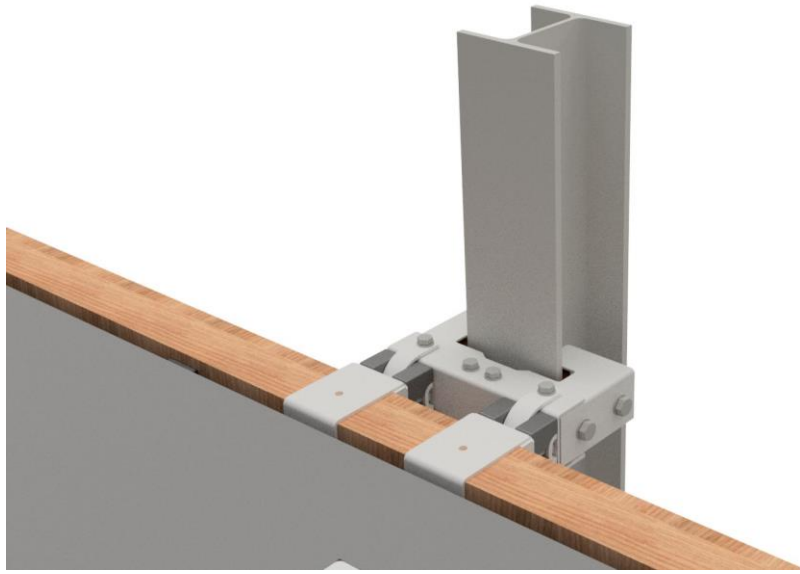

MONTERINGSANVISNING

PÅLEFØRING FOR HEB200 BJELKE
ART.NR. 82027238

MONTERING AV PÅLEFØRING FOR HEB200

MONTERINGSOVERSIKT – STÅLBRYGGE

FØR MONTERING:

- Kontroller at alle delene medfølger.
- Ta forholdsregler og bruk redningsvest om du monterer delene i havnen.

ANBEFALT VERKTØY:

- 24mm fastnøkkel/pipe med skralle

DELER:

POS	ANTALL	BESKRIVELSE	ARTIKKEL
1	1	Påleføring komplett for HEB200 bjelke	82027238
2	1	Hengsle for stålbygge (par)	5002359CC

MONTERING AV PÅLEFØRING FOR HEB200

MONTERINGSOVERSIKT – BETONGBRYGGE

FØR MONTERING:

- Kontroller at alle delene medfølger.
- Ta forholdsregler og bruk redningsvest om du monterer delene i havnen.

ANBEFALT VERKTØY:

- 24mm fastnøkkel/pipe med skralle

DELER:

POS	ANTALL	BESKRIVELSE	ARTIKKEL
1	1	Påleføring komplett for HEB200 bjelke	82027238
2	1	Hengse for trefender, 128x148mm (par) 2011	5002357CC