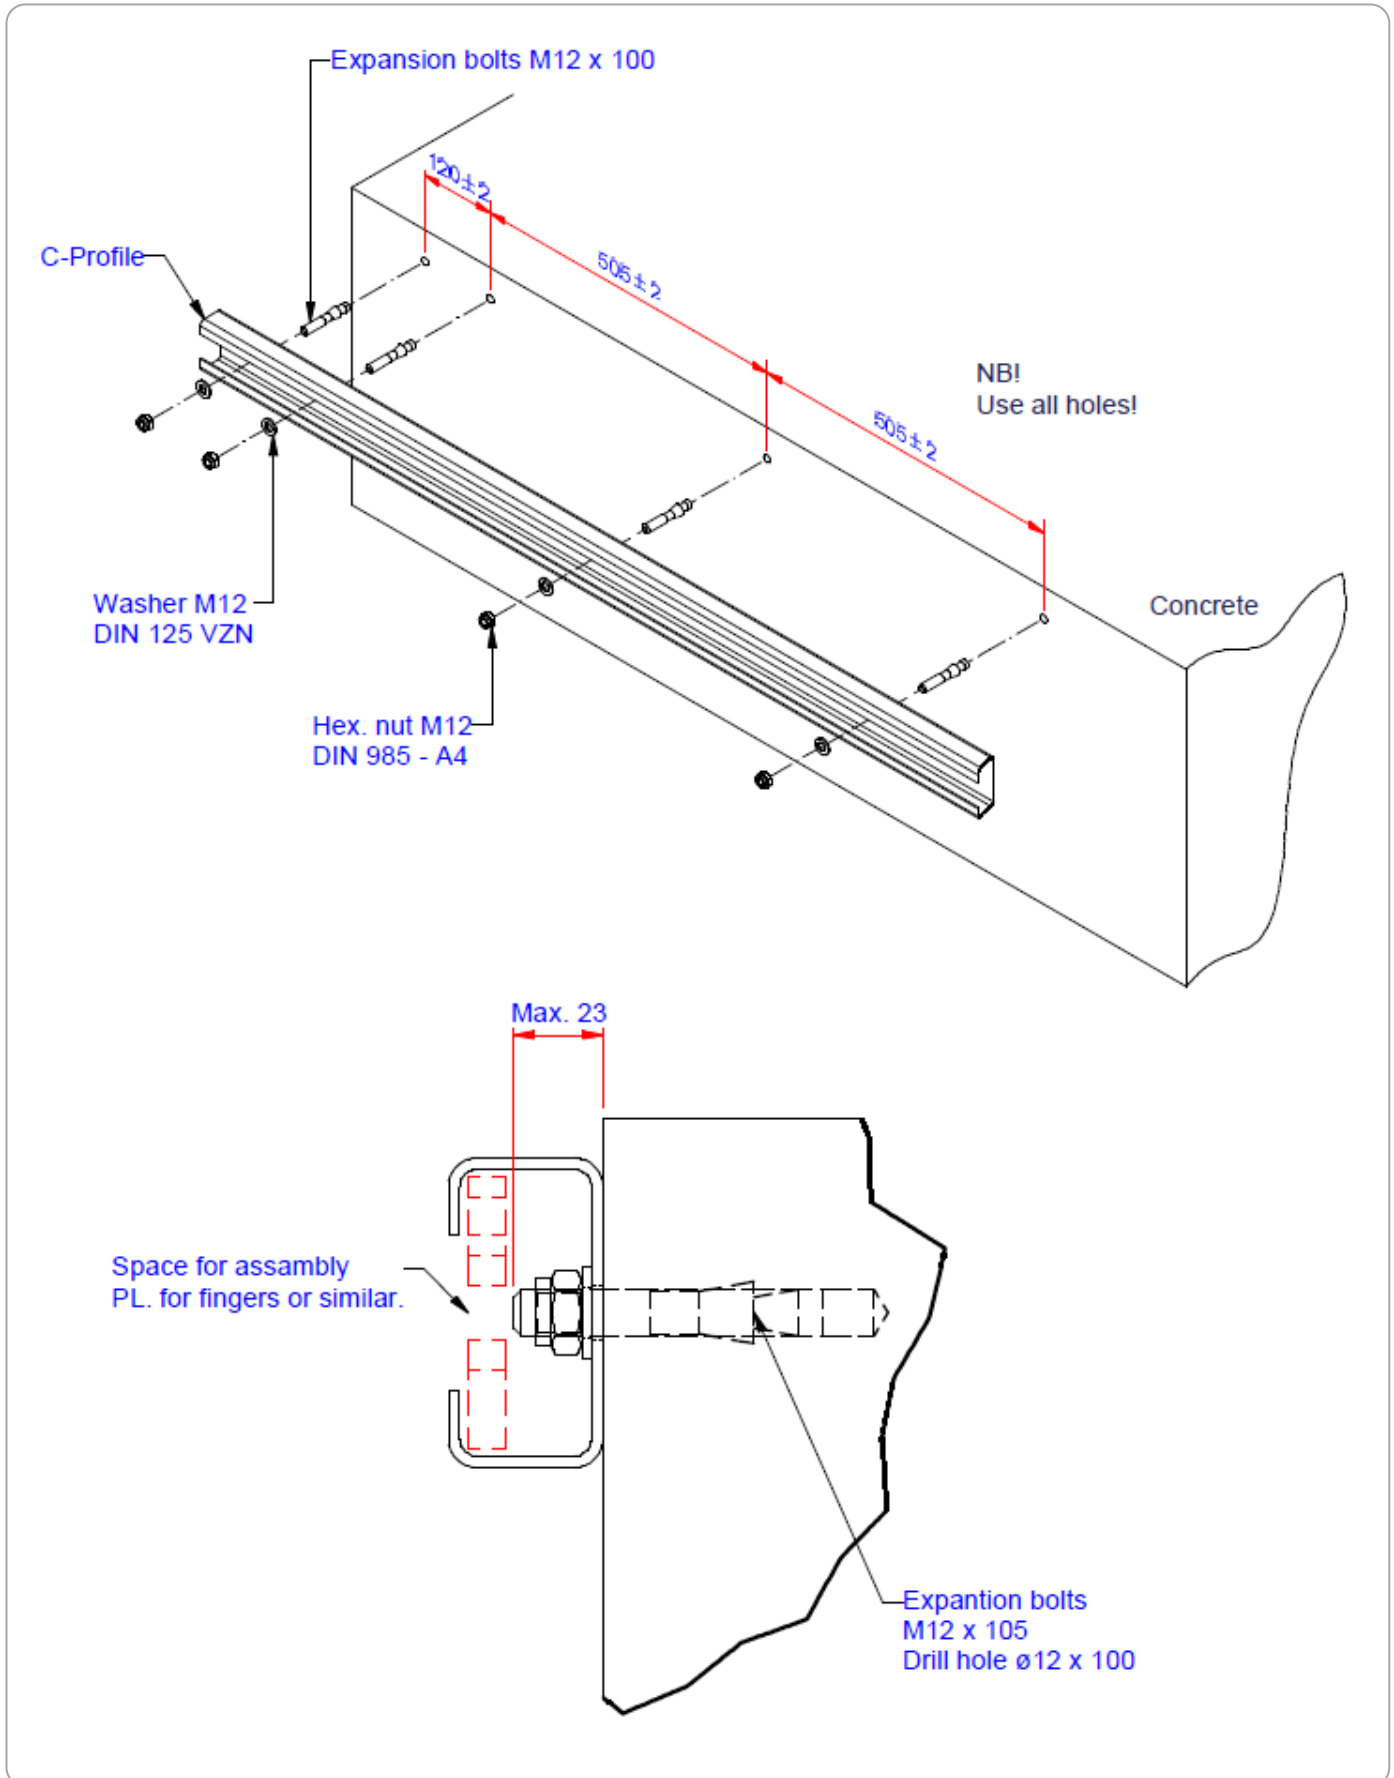

MONTERINGSANVISNING

C-PROFIL SKINNE 80 x 40 x 15 MM

MONTERING AV C-PROFIL SKINNE 80x40x15

1. MONTERING PÅ BETONGKAI

MONTERING AV C-PROFIL SKINNE 80x40x15

2. MONTERING PÅ TREKAI MED GJENNOMGÅENDE SKRUER (HULL FORBORRES)

3. MONTERING PÅ TREKAI MED FRANSKE TRESKRUER (HULL FORBORRES)