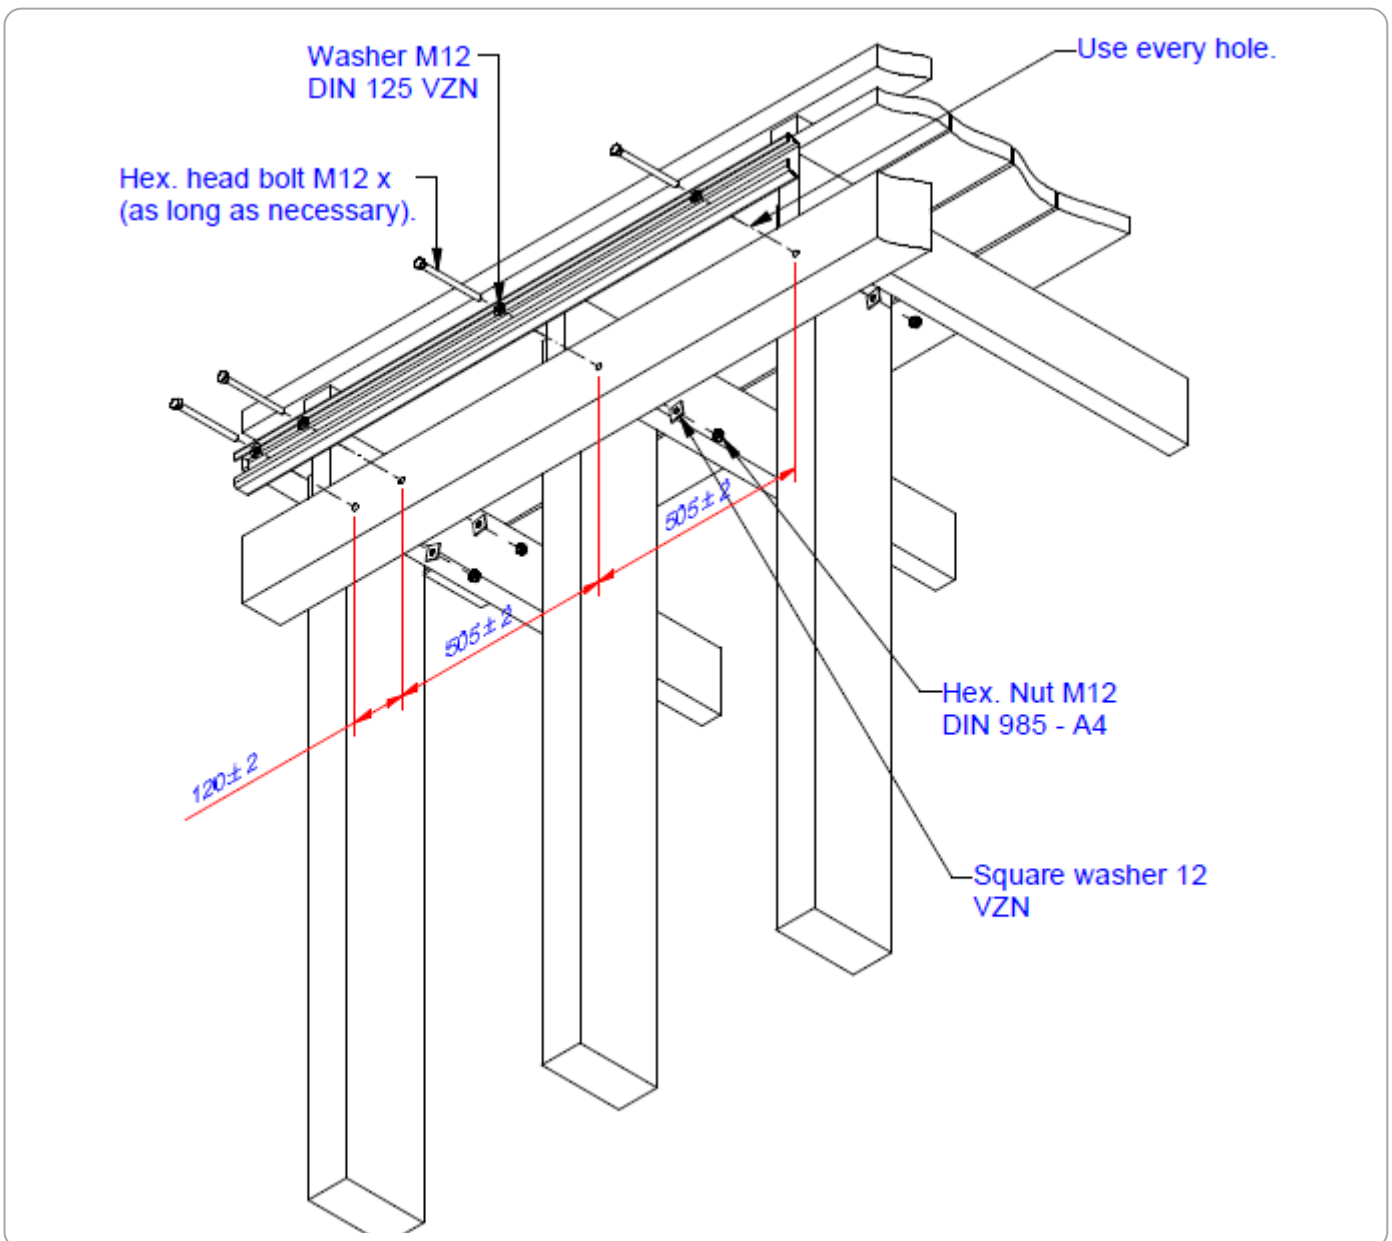

MONTERINGSANVISNING

C-PROFIL SKINNE 80 x 40 x 15 MM

MONTERING AV C-PROFIL SKINNE 80x40x15

1. MONTERING PÅ BETONGKAI

MONTERING AV C-PROFIL SKINNE 80x40x15

2. MONTERING PÅ TREKAI MED GJENNOMGÅENDE SKRUER (HULL FORBORRES)

3. MONTERING PÅ TREKAI MED FRANSKE TRESKRUER (HULL FORBORRES)