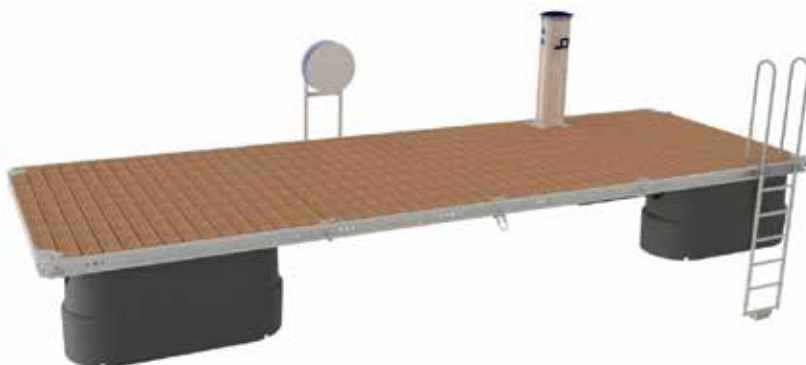

•••••
VIKØrsta

Stålbrygger

Ørsta Futura™

Ørsta Futura™ stålbrygger

CombiCoat®-beskyttet

- Godt og fleksibelt design
- Krenningsstabil
- Gir god vanngjennomstrømning
- Lydløse koblinger
- Synkefrie, skumfylte pontonger
- Enkel justering av båtplasser
- Få slitedeler - enkel utskifting
- Lange serviceintervaller
- CombiCoat®-beskyttet

Brygge

Stålramme av sammenskrudde komponenter, overflatebehandlet med vår CombiCoat®-metode, som består av varmforsinking og to lag med pulverlakk.

Dekke

Trykkimpregnerert furudekke hvor lemmer enkelt kan fjernes for inspeksjon og vedlikehold. Alternativt leveres varmforsinket gitterrist som sørger for ekstra trygg ferdsel med snøfritt dekke. Andre dekker kan leveres på forespørsel.

Pontonger

Stålbryggen leveres som standard med 4 stk. 630 liters pontonger. Pontongene er av helstøpt polyetylen og er skumfylt med polystyren. Pontongene er synkefrie.

Kobling

Mønsterbeskyttet polyuretankobling som er helt lydløs og gir minimal slitasje og stabile bryggerekker.

Tilleggsutstyr

Fender, fortøyningspullert, lys- og strømpullert, vannpost og bade-/redningsstige.

Stålbrygge med snøfritt gitterristdekke.