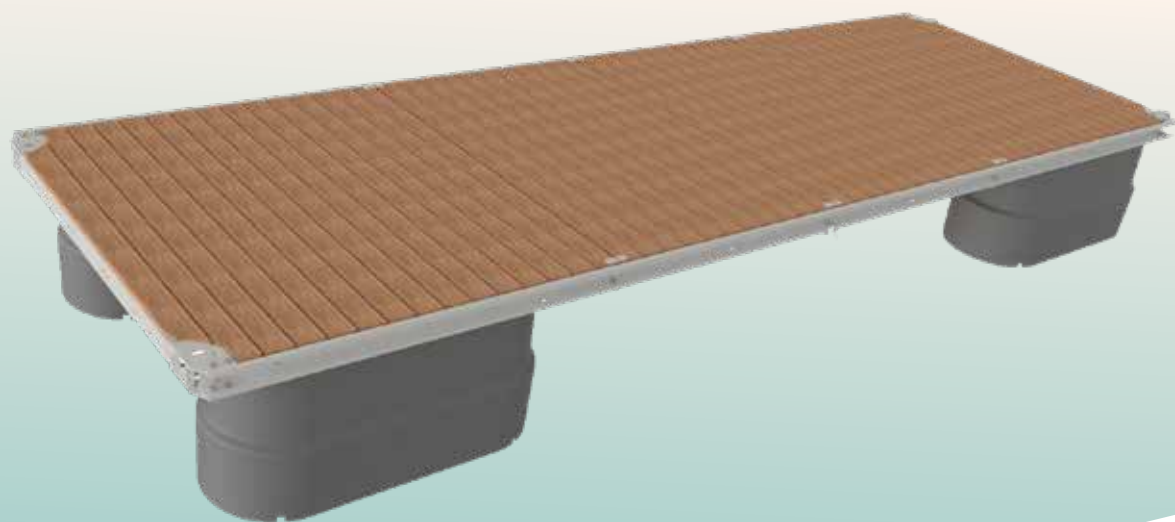

•••••
VIKØrsta

Stålbrygger

Ørsta Futura™

Ørsta Futura™ stålbrygger

CombiCoat®-beskyttet

- Godt og fleksibelt design
- Krenningsstabil
- Gir god vanngjennomstrømning
- Lydløse koblinger
- Synkefrie, skumfylte pontonger
- Enkel justering av båtplasser
- Få slitedeler - enkel utskifting
- Lange serviceintervaller
- CombiCoat®-beskyttet

Brygge

Stålramme av sammenskrudde komponenter, overflatebehandlet med vår CombiCoat®-metode, som består av varmforsinking og to lag med pulverlakk.

Dekke

Trykkimpregnerert furudekke hvor lemmer enkelt kan fjernes for inspeksjon og vedlikehold. Alternativt leveres varmforsinket gitterrist som sørger for ekstra trygg ferdsel med snøfritt dekke. Andre dekker kan leveres på forespørsel.

Pontonger

Stålbryggen leveres som standard med 4 stk. 630 liters pontonger. Pontongene er av helstøpt polyetylen og er skumfylt med polystyren. Pontongene er synkefrie.

Kobling

Mønsterbeskyttet polyuretankobling som er helt lydløs og gir minimal slitasje og stabile bryggerekker.

Tilleggsutstyr

Fender, fortøyningspullert, lys- og strømpullert, vannpost og bade-/redningsstige.

Stålbrygge med snøfritt gitterristdekke.