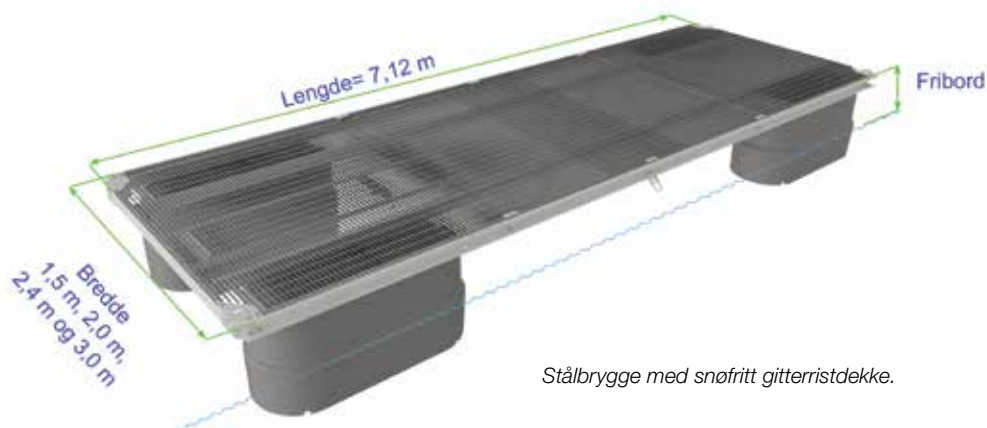

Stålbrygge med snøfritt gitterristdekke.