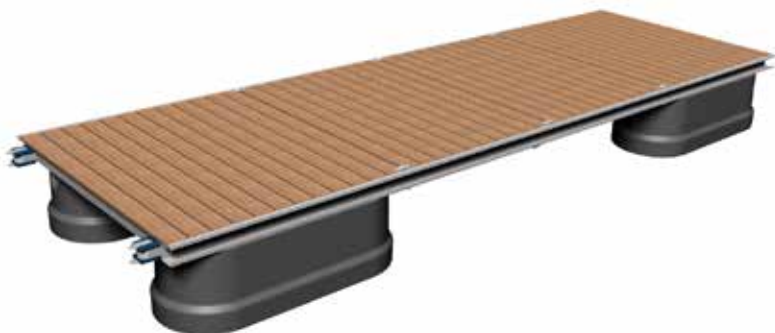

•••••
VIKØrsta

Stålbrygger

Classic

Classic stålbrygger

Varmforsinket

- Godt og fleksibelt design
- Krenningsstabil
- Gir god vanngjennomstrømning
- Lydløse koblinger
- Synkefrie, skumfylte pontonger
- Enkel justering av båt plasser
- Få slitedeler

Brygge

Sveiset stålramme i varmforsinket utførelse.

Dekke

Tredekke hvor lemmer enkelt kan fjernes for inspeksjon og vedlikehold. Alternativt leveres varmforsinket gitterrist som sørger for ekstra trygg ferdsel med snøfritt dekke.

Pontonger

Stålbryggen leveres som standard med 4 stk. 630 liters pontonger. Pontongene er av helstøpt polyetylen og er skumfylt med polystyren. Pontongene er synkefrie.

Kobling

Mønsterbeskyttet polyuretankobling som er helt lydløs og gir minimal slitasje og stabile bryggerekker.

Tilleggsutstyr

Fender, fortøyningsøye, lys- og strømpullert, vannpost og bade-/redningsstige. Tilleggsutstyr av stål leveres CombiCoat®-behandlet i hvit farge.

Stålbrygge med snøfritt gitterristdekke.