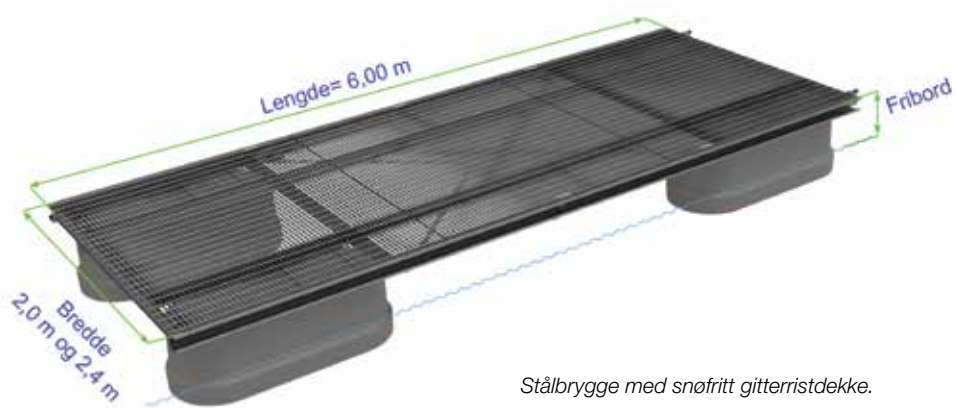

Stålbrygge med snøfritt gitterristdekke.