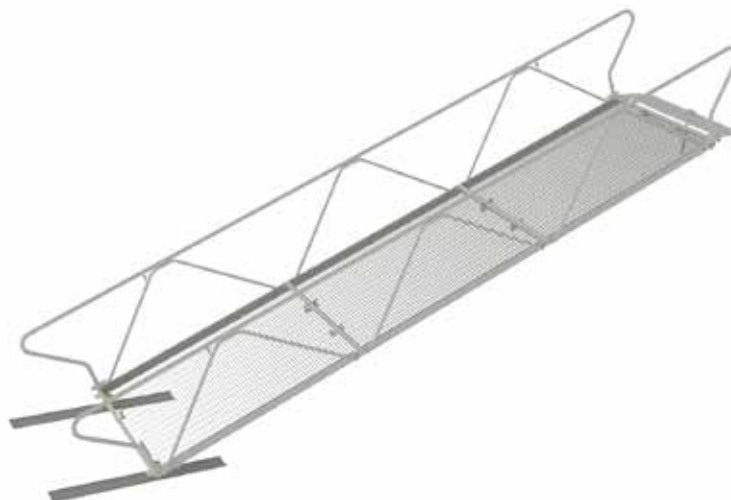

• • • • •
VIKØrsta

Landganger

Landganger

- Tiltalende design
- Tilpasset rullestolbrukere
- Stabil i bruk
- Lydløse koblinger
- Enkel innfestning mot land
- Hjul med integrerte lager
- Lett utskiftbare deler
- CombiCoat®-beskyttet

For småbåthavn

Lett landgang leveres i 1 og 1,5 m bredde. Landganger med 1 m bredde leveres i 4, 6, 8 og 10 m lengder. Landganger med 1,5 m bredde leveres i 8, 10 og 12 m lengder. Hjul leveres med kulelager med dobbel tetning.

For fiskerihavn

Tung landgang for fiskerihavner leveres i 1,5 m bredde og i lengder på 10, 12, 14 og 16 m. Leveres med boggi-hjul.

Dekke

Landgang leveres med trykkimpregnerert furudekke (standard) eller sklisikkert gitterristdekke.

Montering

Våre standard landganger leveres som byggesett i seksjoner.

Tilleggsutstyr

Overgangsplate mot brygge.

Store landganger

Vi leverer en rekke ulike størrelser landganger som kan tilpasses og dimensjoneres for de fleste forhold. F.eks. landganger til hurtigrutekaier og kjørbare landganger. Pris på forespørsel.