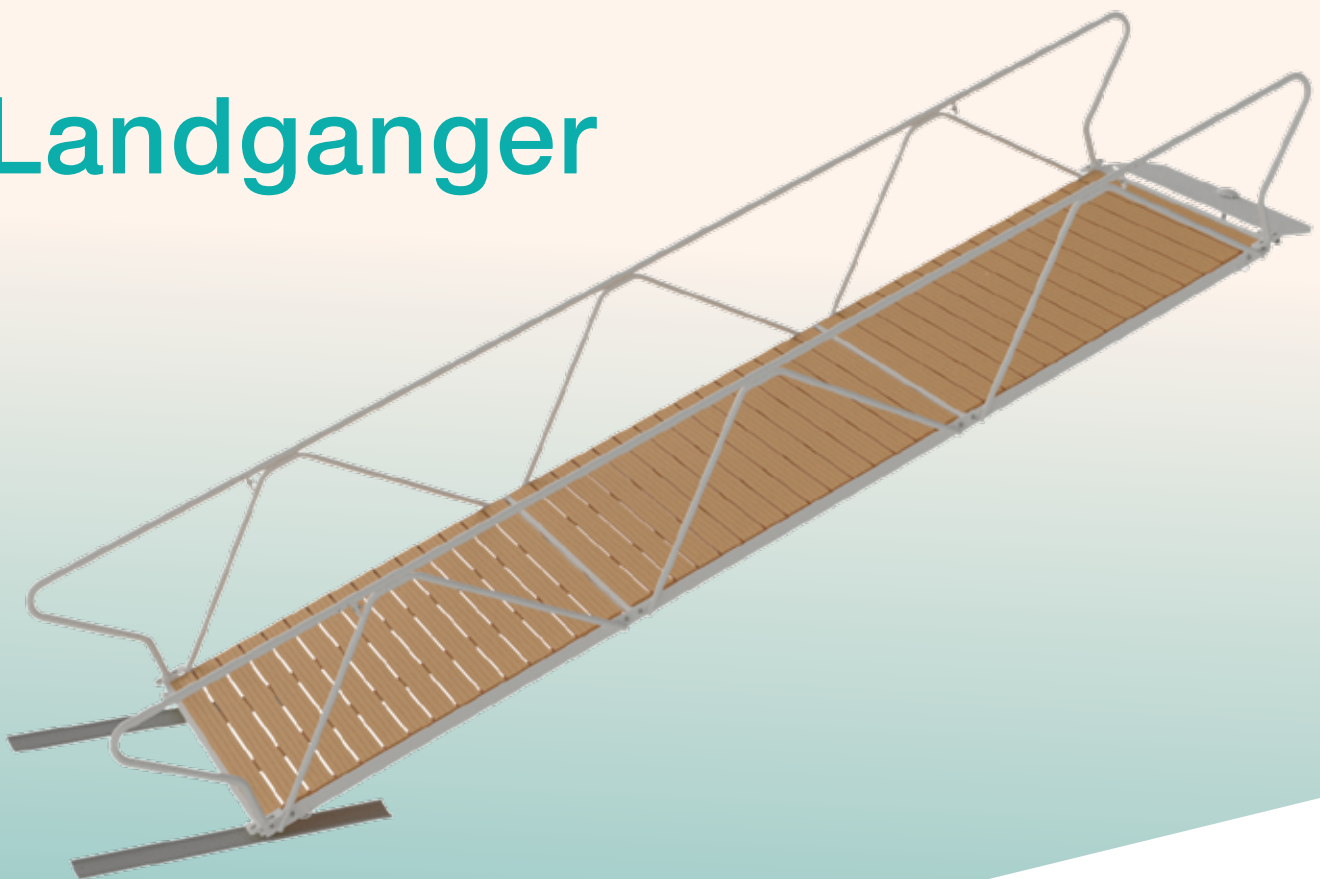

• • • • •
VIKØrsta

Landganger

Landganger

- Tiltalende design
- Tilpasset rullestolbrukere
- Stabil i bruk
- Lydløse koblinger
- Enkel innfestning mot land
- Hjul med integrerte lager
- Lett utskiftbare deler
- CombiCoat®-beskyttet

For småbåthavn

Lett landgang leveres i 1 og 1,5 m bredde. Landganger med 1 m bredde leveres i 4, 6, 8 og 10 m lengder. Landganger med 1,5 m bredde leveres i 8, 10 og 12 m lengder. Hjul leveres med kulelager med dobbel tetning.

For fiskerihavn

Tung landgang for fiskerihavner leveres i 1,5 m bredde og i lengder på 10, 12, 14 og 16 m. Leveres med boggi-hjul.

Dekke

Landgang leveres med trykkimpregnerert furudekke (standard) eller sklisikkert gitterristdekke.