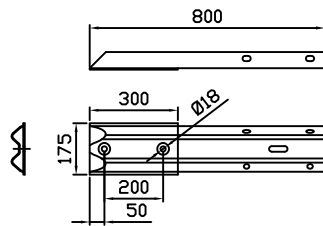

Lett-profil
Side 1

65040
Endestykke for skinne 155 bøyd 45, L=0,7m

65045
Endestykke for skinne 155 bøyd 90, L=1,0m

65050
Endestykke for skinne 155 utvendig hjørne

65051
Endestykke for skinne 155 innvendig hjørne

65053
Overgang for skinne 155 til betong

65055
Boksehanske for skinne 155, enkel

65056
Boksehanske for skinne 155, dobbel

65057
Boksehanske for skinne 310/155

65200
Sigmastolpe 4 mm, L=2,13 m Ø12

65205
Sigmastolpe 4 mm, L=1,7 m Ø12, endestolpe

65210
Sigmastolpe 4 mm, L=1,4 m Ø12

65215
Sigmastolpe 4 mm, L=1,34 m Ø12

Vik:
6893 Vik i Sogn

Tlf: +47 57 69 86 50
Faks: +47 57 69 86 60
firmapost@vikorsta.no

Ørsta:
Skorgeura
6150 Ørsta

Tlf: +47 70 04 70 00
Faks: +47 70 04 70 04
firmapost@vikorsta.no