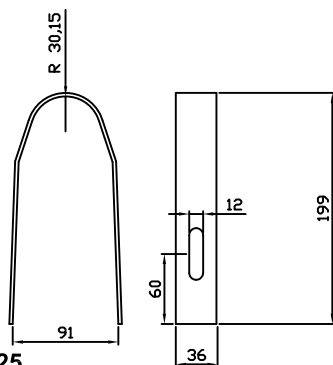

65210
Sigmastolpe 4 mm, L=1,4 m Ø12

65215
Sigmastolpe 4 mm, L=1,34 m Ø12

Vik:
6893 Vik i Sogn

Tlf: +47 57 69 86 50
Faks: +47 57 69 86 60
firmapost@vikorsta.no

Ørsta:
Skorgeura
6150 Ørsta

Tlf: +47 70 04 70 00
Faks: +47 70 04 70 04
firmapost@vikorsta.no

Lett-profil
side 3

65220
Sigmastolpe 4 mm, L=0,96 m Ø12, endestolpe

65235
Sigmastolpe 4 mm, L=1,7 m Ø12

65245
Sigmastolpe 4 mm, L=0,96 m Ø12

65290
Ramme med strekkmetall

65325
Klammer for 2" for til Sigmastolpe

62600
Rør 2" Rett L=6m galv m/gjenger

65332
Festesats Mini W

60701
Festeskrue M10x30

 x 4

65333
Skarvsats Mini W

65310
Rør 2" Knekket L = 2,40m Lettrekkverk