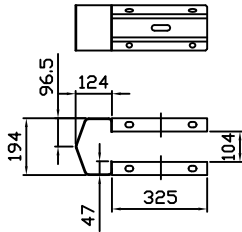

Lett-profil
Side 1

65040
Endestykke for skinne 155 bøyd 45, L=0,7m

65045
Endestykke for skinne 155 bøyd 90, L=1,0m

65050
Endestykke for skinne 155 utvendig hjørne

65051
Endestykke for skinne 155 innvendig hjørne

65053
Overgang for skinne 155 til betong

65055
Boksehanske for skinne 155, enkel

65056
Boksehanske for skinne 155, dobbel

65057
Boksehanske for skinne 310/155

65200
Sigmastolpe 4 mm, L=2,13 m Ø12

65205
Sigmastolpe 4 mm, L=1,7 m Ø12, endestolpe

65210
Sigmastolpe 4 mm, L=1,4 m Ø12

65215
Sigmastolpe 4 mm, L=1,34 m Ø12

Vik:
6893 Vik i Sogn

Tlf: +47 57 69 86 50
Faks: +47 57 69 86 60
firmapost@vikorsta.no

Ørsta:
Skorgeura
6150 Ørsta

Tlf: +47 70 04 70 00
Faks: +47 70 04 70 04
firmapost@vikorsta.no

Lett-profil
side 3

65220
Sigmastolpe 4 mm, L=0,96 m Ø12, endestolpe

65235
Sigmastolpe 4 mm, L=1,7 m Ø12

65245
Sigmastolpe 4 mm, L=0,96 m Ø12

65290
Ramme med strekkmetall

65325
Klammer for 2" for til Sigmastolpe