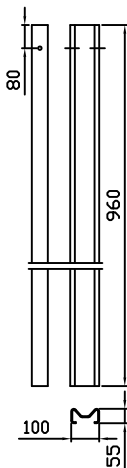

65000

Skinne 155 4.00m cc 2m

65005

Skinne 155 2,00m cc1m

65020

Nedføring over 2 m skinne 155 høgre

65021

Nedføring over 2 m skinne 155 venstre

Lett-profil
Side 1

65040
Endestykke for skinne 155 bøyd 45, L=0,7m

65045
Endestykke for skinne 155 bøyd 90, L=1,0m

65050
Endestykke for skinne 155 utvendig hjørne

65051
Endestykke for skinne 155 innvendig hjørne

65210
Sigmastolpe 4 mm, L=1,4 m Ø12

65215
Sigmastolpe 4 mm, L=1,34 m Ø12

Vik:
6893 Vik i Sogn

Tlf: +47 57 69 86 50
Faks: +47 57 69 86 60
firmapost@vikorsta.no

Ørsta:
Skorgeura
6150 Ørsta

Tlf: +47 70 04 70 00
Faks: +47 70 04 70 04
firmapost@vikorsta.no

Lett-profil
side 3

65220
Sigmastolpe 4 mm, L=0,96 m Ø12, endestolpe

65235
Sigmastolpe 4 mm, L=1,7 m Ø12

65245
Sigmastolpe 4 mm, L=0,96 m Ø12

65290
Ramme med strekkmetall

65325
Klammer for 2" for til Sigmastolpe