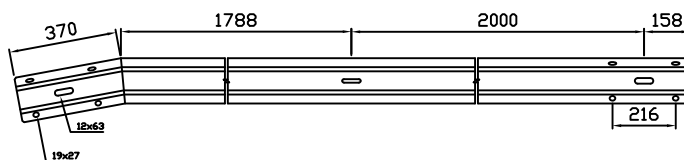

65000

Skinne 155 4.00m cc 2m

65005

Skinne 155 2,00m cc1m

65020

Nedføring over 2 m skinne 155 høgre

65021

Nedføring over 2 m skinne 155 venstre

Lett-profil
Side 1

65040
Endestykke for skinne 155 bøyd 45, L=0,7m

65045
Endestykke for skinne 155 bøyd 90, L=1,0m

65050
Endestykke for skinne 155 utvendig hjørne

65051
Endestykke for skinne 155 innvendig hjørne

65210
Sigmastolpe 4 mm, L=1,4 m Ø12

65215
Sigmastolpe 4 mm, L=1,34 m Ø12

Vik:
6893 Vik i Sogn

Tlf: +47 57 69 86 50
Faks: +47 57 69 86 60
firmapost@vikorsta.no

Ørsta:
Skorgeura
6150 Ørsta

Tlf: +47 70 04 70 00
Faks: +47 70 04 70 04
firmapost@vikorsta.no

Lett-profil
side 3

65220
Sigmastolpe 4 mm, L=0,96 m Ø12, endestolpe

65235
Sigmastolpe 4 mm, L=1,7 m Ø12

65245
Sigmastolpe 4 mm, L=0,96 m Ø12

65290
Ramme med strekkmetall

65325
Klammer for 2" for til Sigmastolpe