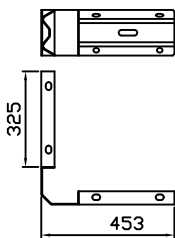

65000

Skinne 155 4.00m cc 2m

65005

Skinne 155 2,00m cc1m

65020

Nedføring over 2 m skinne 155 høgre

65021

Nedføring over 2 m skinne 155 venstre

Lett-profil
Side 1

65040
Endestykke for skinne 155 bøyd 45, L=0,7m

65045
Endestykke for skinne 155 bøyd 90, L=1,0m

65050
Endestykke for skinne 155 utvendig hjørne

65051
Endestykke for skinne 155 innvendig hjørne

65210
Sigmastolpe 4 mm, L=1,4 m Ø12

65215
Sigmastolpe 4 mm, L=1,34 m Ø12

Vik:
6893 Vik i Sogn

Tlf: +47 57 69 86 50
Faks: +47 57 69 86 60
firmapost@vikorsta.no

Ørsta:
Skorgeura
6150 Ørsta

Tlf: +47 70 04 70 00
Faks: +47 70 04 70 04
firmapost@vikorsta.no