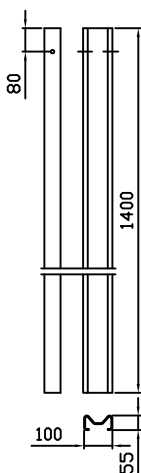

65000

Skinne 155 4.00m cc 2m

65005

Skinne 155 2,00m cc1m

65020

Nedføring over 2 m skinne 155 høgre

65021

Nedføring over 2 m skinne 155 venstre

Lett-profil
Side 1

65040
Endestykke for skinne 155 bøyd 45, L=0,7m

65045
Endestykke for skinne 155 bøyd 90, L=1,0m

65050
Endestykke for skinne 155 utvendig hjørne

65051
Endestykke for skinne 155 innvendig hjørne

65053
Overgang for skinne 155 til betong

65055
Boksehanske for skinne 155, enkel

65056
Boksehanske for skinne 155, dobbel

65057
Boksehanske for skinne 310/155

65200
Sigmastolpe 4 mm, L=2,13 m Ø12

65205
Sigmastolpe 4 mm, L=1,7 m Ø12, endestolpe

65210
Sigmastolpe 4 mm, L=1,4 m Ø12

65215
Sigmastolpe 4 mm, L=1,34 m Ø12

Vik:
6893 Vik i Sogn

Tlf: +47 57 69 86 50
Faks: +47 57 69 86 60
firmapost@vikorsta.no

Ørsta:
Skorgeura
6150 Ørsta

Tlf: +47 70 04 70 00
Faks: +47 70 04 70 04
firmapost@vikorsta.no