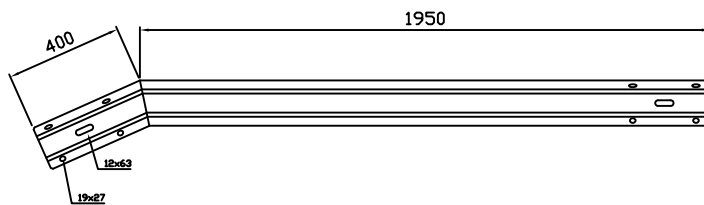

65000

Skinne 155 4.00m cc 2m

65005

Skinne 155 2,00m cc1m

65020

Nedføring over 2 m skinne 155 høgre

65021

Nedføring over 2 m skinne 155 venstre

Lett-profil
Side 1

65040
Endestykke for skinne 155 bøyd 45, L=0,7m

65045
Endestykke for skinne 155 bøyd 90, L=1,0m

65050
Endestykke for skinne 155 utvendig hjørne

65051
Endestykke for skinne 155 innvendig hjørne

65210
Sigmastolpe 4 mm, L=1,4 m Ø12

65215
Sigmastolpe 4 mm, L=1,34 m Ø12

Vik:
6893 Vik i Sogn

Tlf: +47 57 69 86 50
Faks: +47 57 69 86 60
firmapost@vikorsta.no

Ørsta:
Skorgeura
6150 Ørsta

Tlf: +47 70 04 70 00
Faks: +47 70 04 70 04
firmapost@vikorsta.no