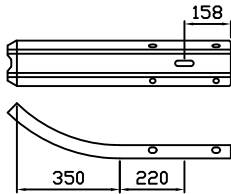

65000

Skinne 155 4.00m cc 2m

65005

Skinne 155 2,00m cc1m

65020

Nedføring over 2 m skinne 155 høgre

65021

Nedføring over 2 m skinne 155 venstre

Lett-profil
Side 1

65040
Endestykke for skinne 155 bøyd 45, L=0,7m

65045
Endestykke for skinne 155 bøyd 90, L=1,0m

65050
Endestykke for skinne 155 utvendig hjørne

65051
Endestykke for skinne 155 innvendig hjørne

65210
Sigmastolpe 4 mm, L=1,4 m Ø12

65215
Sigmastolpe 4 mm, L=1,34 m Ø12

Vik:
6893 Vik i Sogn

Tlf: +47 57 69 86 50
Faks: +47 57 69 86 60
firmapost@vikorsta.no

Ørsta:
Skorgeura
6150 Ørsta

Tlf: +47 70 04 70 00
Faks: +47 70 04 70 04
firmapost@vikorsta.no

Lett-profil
side 3

65220
Sigmastolpe 4 mm, L=0,96 m Ø12, endestolpe

65235
Sigmastolpe 4 mm, L=1,7 m Ø12

65245
Sigmastolpe 4 mm, L=0,96 m Ø12

65290
Ramme med strekkmetall

65325
Klammer for 2" for til Sigmastolpe