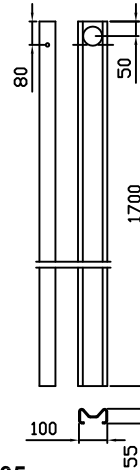

65000

Skinne 155 4.00m cc 2m

65005

Skinne 155 2,00m cc1m

65020

Nedføring over 2 m skinne 155 høgre

65021

Nedføring over 2 m skinne 155 venstre

Lett-profil
Side 1

65040
Endestykke for skinne 155 bøyd 45, L=0,7m

65045
Endestykke for skinne 155 bøyd 90, L=1,0m

65050
Endestykke for skinne 155 utvendig hjørne

65051
Endestykke for skinne 155 innvendig hjørne

65053
Overgang for skinne 155 til betong

65055
Boksehanske for skinne 155, enkel

65056
Boksehanske for skinne 155, dobbel

65057
Boksehanske for skinne 310/155

65200
Sigmastolpe 4 mm, L=2,13 m Ø12

65205
Sigmastolpe 4 mm, L=1,7 m Ø12, endestolpe

65210
Sigmastolpe 4 mm, L=1,4 m Ø12

65215
Sigmastolpe 4 mm, L=1,34 m Ø12

Vik:
6893 Vik i Sogn

Tlf: +47 57 69 86 50
Faks: +47 57 69 86 60
firmapost@vikorsta.no

Ørsta:
Skorgeura
6150 Ørsta

Tlf: +47 70 04 70 00
Faks: +47 70 04 70 04
firmapost@vikorsta.no