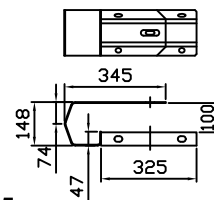

65000

Skinne 155 4.00m cc 2m

65005

Skinne 155 2,00m cc1m

65020

Nedføring over 2 m skinne 155 høgre

65021

Nedføring over 2 m skinne 155 venstre

Lett-profil
Side 1

65040
Endestykke for skinne 155 bøyd 45, L=0,7m

65045
Endestykke for skinne 155 bøyd 90, L=1,0m

65050
Endestykke for skinne 155 utvendig hjørne

65051
Endestykke for skinne 155 innvendig hjørne

65053
Overgang for skinne 155 til betong

65055
Boksehanske for skinne 155, enkel

65056
Boksehanske for skinne 155, dobbel

65057
Boksehanske for skinne 310/155

65200
Sigmastolpe 4 mm, L=2,13 m Ø12

65205
Sigmastolpe 4 mm, L=1,7 m Ø12, endestolpe

65210
Sigmastolpe 4 mm, L=1,4 m Ø12

65215
Sigmastolpe 4 mm, L=1,34 m Ø12

Vik:
6893 Vik i Sogn

Tlf: +47 57 69 86 50
Faks: +47 57 69 86 60
firmapost@vikorsta.no

Ørsta:
Skorgeura
6150 Ørsta

Tlf: +47 70 04 70 00
Faks: +47 70 04 70 04
firmapost@vikorsta.no