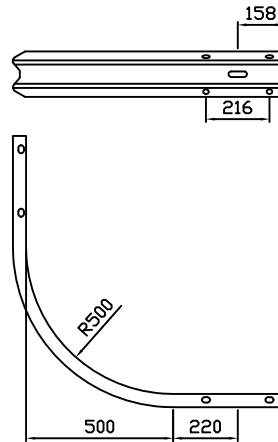

65000

Skinne 155 4.00m cc 2m

65005

Skinne 155 2,00m cc1m

65020

Nedføring over 2 m skinne 155 høgre

65021

Nedføring over 2 m skinne 155 venstre

Lett-profil
Side 1

65040
Endestykke for skinne 155 bøyd 45, L=0,7m

65045
Endestykke for skinne 155 bøyd 90, L=1,0m

65050
Endestykke for skinne 155 utvendig hjørne

65051
Endestykke for skinne 155 innvendig hjørne