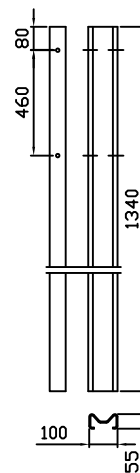

65000

Skinne 155 4.00m cc 2m

65005

Skinne 155 2,00m cc1m

65020

Nedføring over 2 m skinne 155 høgre

65021

Nedføring over 2 m skinne 155 venstre

Lett-profil
Side 1

65040
Endestykke for skinne 155 bøyd 45, L=0,7m

65045
Endestykke for skinne 155 bøyd 90, L=1,0m

65050
Endestykke for skinne 155 utvendig hjørne

65051
Endestykke for skinne 155 innvendig hjørne

65053
Overgang for skinne 155 til betong

65055
Boksehanske for skinne 155, enkel

65056
Boksehanske for skinne 155, dobbel

65057
Boksehanske for skinne 310/155

65200
Sigmastolpe 4 mm, L=2,13 m Ø12

65205
Sigmastolpe 4 mm, L=1,7 m Ø12, endestolpe

65210
Sigmastolpe 4 mm, L=1,4 m Ø12

65215
Sigmastolpe 4 mm, L=1,34 m Ø12

Vik:
6893 Vik i Sogn

Tlf: +47 57 69 86 50
Faks: +47 57 69 86 60
firmapost@vikorsta.no

Ørsta:
Skorgeura
6150 Ørsta

Tlf: +47 70 04 70 00
Faks: +47 70 04 70 04
firmapost@vikorsta.no