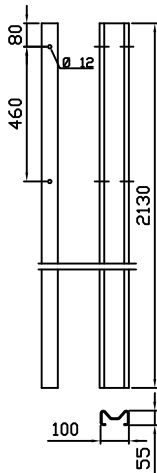

65000

Skinne 155 4.00m cc 2m

65005

Skinne 155 2,00m cc1m

65020

Nedføring over 2 m skinne 155 høgre

65021

Nedføring over 2 m skinne 155 venstre

Lett-profil
Side 1

65040
Endestykke for skinne 155 bøyd 45, L=0,7m

65045
Endestykke for skinne 155 bøyd 90, L=1,0m

65050
Endestykke for skinne 155 utvendig hjørne

65051
Endestykke for skinne 155 innvendig hjørne

65053
Overgang for skinne 155 til betong

65055
Boksehanske for skinne 155, enkel

65056
Boksehanske for skinne 155, dobbel

65057
Boksehanske for skinne 310/155

65200
Sigmastolpe 4 mm, L=2,13 m Ø12

65205
Sigmastolpe 4 mm, L=1,7 m Ø12, endestolpe

65210
Sigmastolpe 4 mm, L=1,4 m Ø12

65215
Sigmastolpe 4 mm, L=1,34 m Ø12

Vik:
6893 Vik i Sogn

Tlf: +47 57 69 86 50
Faks: +47 57 69 86 60
firmapost@vikorsta.no

Ørsta:
Skorgeura
6150 Ørsta

Tlf: +47 70 04 70 00
Faks: +47 70 04 70 04
firmapost@vikorsta.no