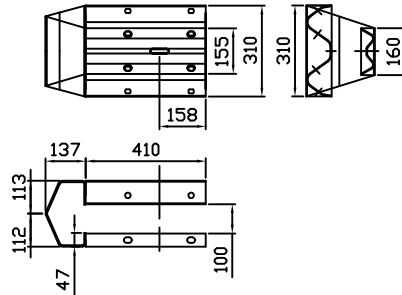

Lett-profil
Side 1

65040
Endestykke for skinne 155 bøyd 45, L=0,7m

65045
Endestykke for skinne 155 bøyd 90, L=1,0m

65050
Endestykke for skinne 155 utvendig hjørne

65051
Endestykke for skinne 155 innvendig hjørne

65053
Overgang for skinne 155 til betong

65055
Boksehanske for skinne 155, enkel

65056
Boksehanske for skinne 155, dobbel

65057
Boksehanske for skinne 310/155

65200
Sigmastolpe 4 mm, L=2,13 m Ø12

65205
Sigmastolpe 4 mm, L=1,7 m Ø12, endestolpe

65210
Sigmastolpe 4 mm, L=1,4 m Ø12

65215
Sigmastolpe 4 mm, L=1,34 m Ø12

Vik:
6893 Vik i Sogn

Tlf: +47 57 69 86 50
Faks: +47 57 69 86 60
firmapost@vikorsta.no

Ørsta:
Skorgeura
6150 Ørsta

Tlf: +47 70 04 70 00
Faks: +47 70 04 70 04
firmapost@vikorsta.no