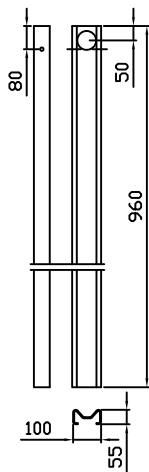

65000

Skinne 155 4.00m cc 2m

65005

Skinne 155 2,00m cc1m

65020

Nedføring over 2 m skinne 155 høgre

65021

Nedføring over 2 m skinne 155 venstre

Lett-profil
Side 1

65040
Endestykke for skinne 155 bøyd 45, L=0,7m

65045
Endestykke for skinne 155 bøyd 90, L=1,0m

65050
Endestykke for skinne 155 utvendig hjørne

65051
Endestykke for skinne 155 innvendig hjørne

65210
Sigmastolpe 4 mm, L=1,4 m Ø12

65215
Sigmastolpe 4 mm, L=1,34 m Ø12

Vik:
6893 Vik i Sogn

Tlf: +47 57 69 86 50
Faks: +47 57 69 86 60
firmapost@vikorsta.no

Ørsta:
Skorgeura
6150 Ørsta

Tlf: +47 70 04 70 00
Faks: +47 70 04 70 04
firmapost@vikorsta.no

Lett-profil
side 3

65220
Sigmastolpe 4 mm, L=0,96 m Ø12, endestolpe

65235
Sigmastolpe 4 mm, L=1,7 m Ø12

65245
Sigmastolpe 4 mm, L=0,96 m Ø12

65290
Ramme med strekkmetall

65325
Klammer for 2" for til Sigmastolpe