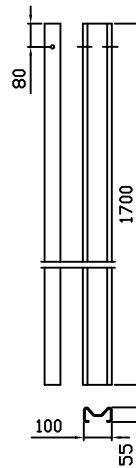

65000

Skinne 155 4.00m cc 2m

65005

Skinne 155 2,00m cc1m

65020

Nedføring over 2 m skinne 155 høgre

65021

Nedføring over 2 m skinne 155 venstre

Lett-profil
Side 1

65040
Endestykke for skinne 155 bøyd 45, L=0,7m

65045
Endestykke for skinne 155 bøyd 90, L=1,0m

65050
Endestykke for skinne 155 utvendig hjørne

65051
Endestykke for skinne 155 innvendig hjørne

65210
Sigmastolpe 4 mm, L=1,4 m Ø12

65215
Sigmastolpe 4 mm, L=1,34 m Ø12

Vik:
6893 Vik i Sogn

Tlf: +47 57 69 86 50
Faks: +47 57 69 86 60
firmapost@vikorsta.no

Ørsta:
Skorgeura
6150 Ørsta

Tlf: +47 70 04 70 00
Faks: +47 70 04 70 04
firmapost@vikorsta.no

Lett-profil
side 3

65220
Sigmastolpe 4 mm, L=0,96 m Ø12, endestolpe

65235
Sigmastolpe 4 mm, L=1,7 m Ø12

65245
Sigmastolpe 4 mm, L=0,96 m Ø12

65290
Ramme med strekkmetall

65325
Klammer for 2" for til Sigmastolpe