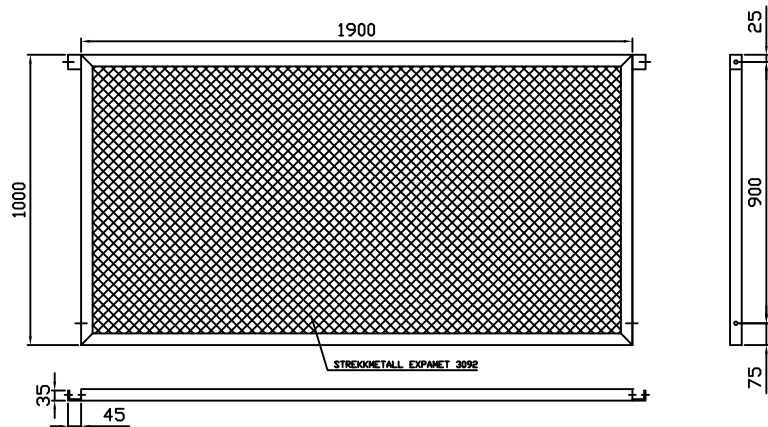

Lett-profil
side 3

65220
Sigmastolpe 4 mm, L=0,96 m Ø12, endestolpe

65235
Sigmastolpe 4 mm, L=1,7 m Ø12

65245
Sigmastolpe 4 mm, L=0,96 m Ø12

65290
Ramme med strekkmetall

65325
Klammer for 2" for til Sigmastolpe