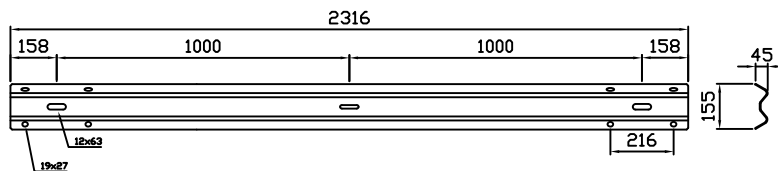

65000

Skinne 155 4.00m cc 2m

65005

Skinne 155 2,00m cc1m

65020

Nedføring over 2 m skinne 155 høgre

65021

Nedføring over 2 m skinne 155 venstre

Lett-profil
Side 1

65040
Endestykke for skinne 155 bøyd 45, L=0,7m

65045
Endestykke for skinne 155 bøyd 90, L=1,0m

65050
Endestykke for skinne 155 utvendig hjørne

65051
Endestykke for skinne 155 innvendig hjørne

65210
Sigmastolpe 4 mm, L=1,4 m Ø12

65215
Sigmastolpe 4 mm, L=1,34 m Ø12

Vik:
6893 Vik i Sogn

Tlf: +47 57 69 86 50
Faks: +47 57 69 86 60
firmapost@vikorsta.no

Ørsta:
Skorgeura
6150 Ørsta

Tlf: +47 70 04 70 00
Faks: +47 70 04 70 04
firmapost@vikorsta.no

Lett-profil
side 3

65220
Sigmastolpe 4 mm, L=0,96 m Ø12, endestolpe

65235
Sigmastolpe 4 mm, L=1,7 m Ø12

65245
Sigmastolpe 4 mm, L=0,96 m Ø12

65290
Ramme med strekkmetall

65325
Klammer for 2" for til Sigmastolpe