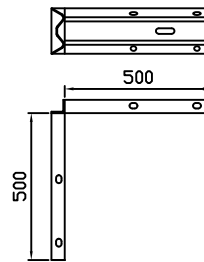

65000

Skinne 155 4.00m cc 2m

65005

Skinne 155 2,00m cc1m

65020

Nedføring over 2 m skinne 155 høgre

65021

Nedføring over 2 m skinne 155 venstre

Lett-profil
Side 1

65040
Endestykke for skinne 155 bøyd 45, L=0,7m

65045
Endestykke for skinne 155 bøyd 90, L=1,0m

65050
Endestykke for skinne 155 utvendig hjørne

65051
Endestykke for skinne 155 innvendig hjørne

65053
Overgang for skinne 155 til betong

65055
Boksehanske for skinne 155, enkel

65056
Boksehanske for skinne 155, dobbel

65057
Boksehanske for skinne 310/155

65200
Sigmastolpe 4 mm, L=2,13 m Ø12

65205
Sigmastolpe 4 mm, L=1,7 m Ø12, endestolpe

65210
Sigmastolpe 4 mm, L=1,4 m Ø12

65215
Sigmastolpe 4 mm, L=1,34 m Ø12

Vik:
6893 Vik i Sogn

Tlf: +47 57 69 86 50
Faks: +47 57 69 86 60
firmapost@vikorsta.no

Ørsta:
Skorgeura
6150 Ørsta

Tlf: +47 70 04 70 00
Faks: +47 70 04 70 04
firmapost@vikorsta.no