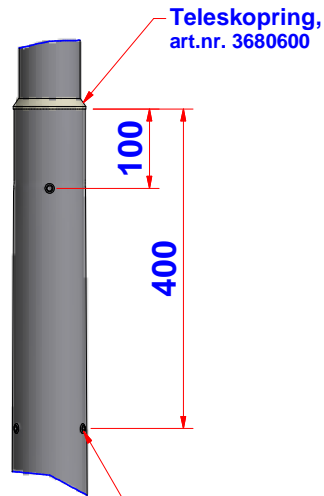

# MONTERINGSANVISNING FOR TELESKOPMASTER

Teleskoprør ø76

Konisk/avtrappet mast med topp ø89

**Teleskoprør ø76:**  
 2,5m: art.nr. 3680602  
 3,5m: art.nr. 3680603  
 4,5m: art.nr. 3680604

Teleskopring,  
 art.nr. 3680600

100

400

Syrefast gjengestift M12X12,  
 art.nr. 4412012.  
 3+3stk. i 120gr. inndeling

For å lette montasje av teleskopring kan teleskoprøret påføres et lett lag med Silikon Glider spray eller lignende.

Dato	Konstr./Tegnet	Målestokk	
25.02.2010	VB	A3 - 1:40	
Beregning	Godkjent		<b>L-0315</b>
Nr.	Teleskopmaster, monteringsprinsipp		
Henvisning:		Erstatning for	Erstattet av
C:\Vault Workspace\Designs\01 LysL-0315.dwg			Denne tegning er vår eiendom og må ikke, uten vårt samtykke, brukes, kopieres eller mot våre interesser gjøres tilgjengelig for andre.