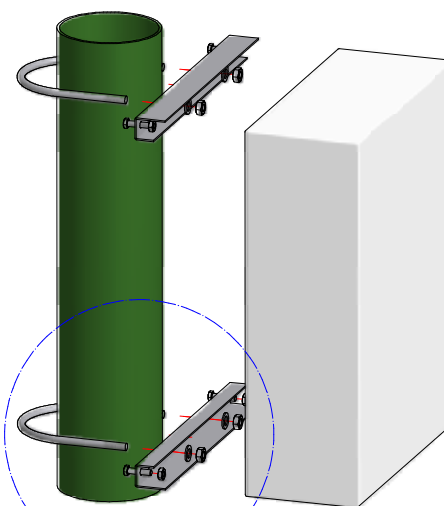

MONTERINGSANVISNING FOR SKAPFESTE

- Klammer for $\varnothing 194$ (3490015)
- Klammer for $\varnothing 219$ (3490016)
- Klammer for $\varnothing 273$ (3490017)
- Klammer for $\varnothing 324$ (3490018)

Festebolt for skap M12x60 med mutter M12 (4012061 + 4912008)

Skapfeste universal L=600mm (3490011)

Rund skive M16 (4816001)

Mutter M16 (4916008)

Dato	Konstr./Tegnet	Målestokk		
12.05.2009	vbirkeland	A3 - 1:10		
Beregning	Godkjent		L-0285	
Monteringsanvisning Skapfeste til mast $\varnothing 194/\varnothing 219/\varnothing 273/\varnothing 324$				Revisjon
Henvising:		Erstatning for	Erstattet av	Denne tegning er vår eiendom og må ikke, uten vårt samtykke, brukes, kopieres eller mot våre interesser gjøres tilgjengelig for andre.