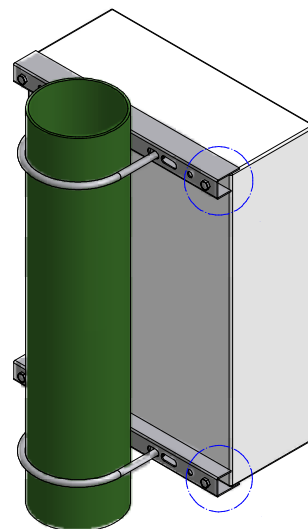

MONTERINGSANVISNING FOR SKAPFESTE

- Klammer for $\varnothing 194$ (3490015)
- Klammer for $\varnothing 219$ (3490016)
- Klammer for $\varnothing 273$ (3490017)
- Klammer for $\varnothing 324$ (3490018)

Festebolt for skap M12x60 med mutter M12 (4012061 + 4912008)

Skapfeste universal L=600mm (3490011)

Rund skive M16 (4816001)

Mutter M16 (4916008)

Dato	Konstr./Tegnet	Målestokk		
12.05.2009	vbirkeland	A3 - 1:10		
Beregning	Godkjent		L-0285	
Monteringsanvisning Skapfeste til mast $\varnothing 194/\varnothing 219/\varnothing 273/\varnothing 324$				Revisjon
Henvising:		Erstatning for	Erstattet av	Denne tegning er vår eiendom og må ikke, uten vårt samtykke, brukes, kopieres eller mot våre interesser gjøres tilgjengelig for andre.