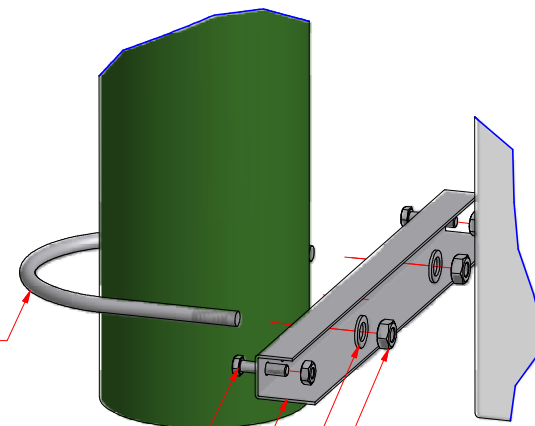

MONTERINGSANVISNING FOR SKAPFESTE

- Klammer for $\varnothing 194$ (3490015)
- Klammer for $\varnothing 219$ (3490016)
- Klammer for $\varnothing 273$ (3490017)
- Klammer for $\varnothing 324$ (3490018)

Festebolt for skap M12x60 med mutter M12 (4012061 + 4912008)

Skapfeste universal L=600mm (3490011)

Rund skive M16 (4816001)

Mutter M16 (4916008)

Dato	Konstr./Tegnet	Målestokk		
12.05.2009	vbirkeland	A3 - 1:10		
Beregning	Godkjent		L-0285	
Monteringsanvisning Skapfeste til mast $\varnothing 194/\varnothing 219/\varnothing 273/\varnothing 324$				Revisjon
Henvising:		Erstatning for	Erstattet av	Denne tegning er vår eiendom og må ikke, uten vårt samtykke, brukes, kopieres eller mot våre interesser gjøres tilgjengelig for andre.