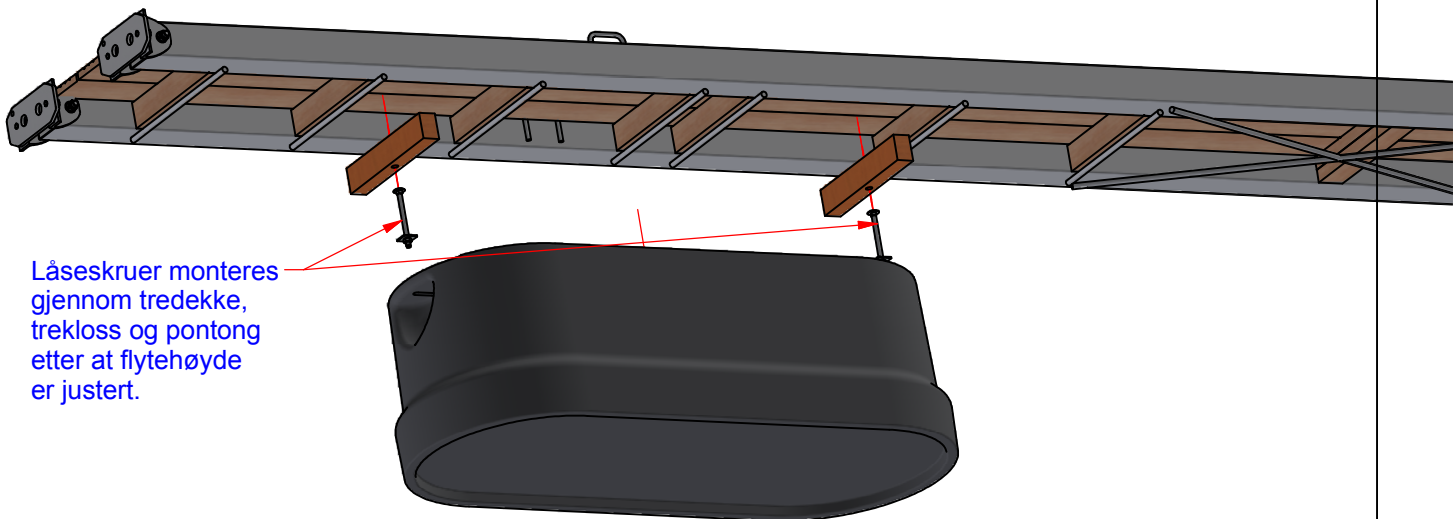

2 stk trekloss
art.nr.: 82015945

2 stk låseskru m/mutter
art.nr.: 4212160

2 stk firkantskive
art.nr.: 4812004

Ekstra pontong

Låseskruer monteres gjennom tredekke, trekloss og pontong etter at flyte høyde er justert.

Date: 02.06.2016	Drawn by: SRS	Scale A4 - 1:20	
Calc. by:	Appr. by:		
82015946 Std.feste for ekstra pontong Classic gangbar utrigger			M-2396 Rev.
Directory	Replac. for:	Replac. by:	This drawing is Vikørsta property and should not be used, copied or made accessible by other parties without Vikørsta's written consent.