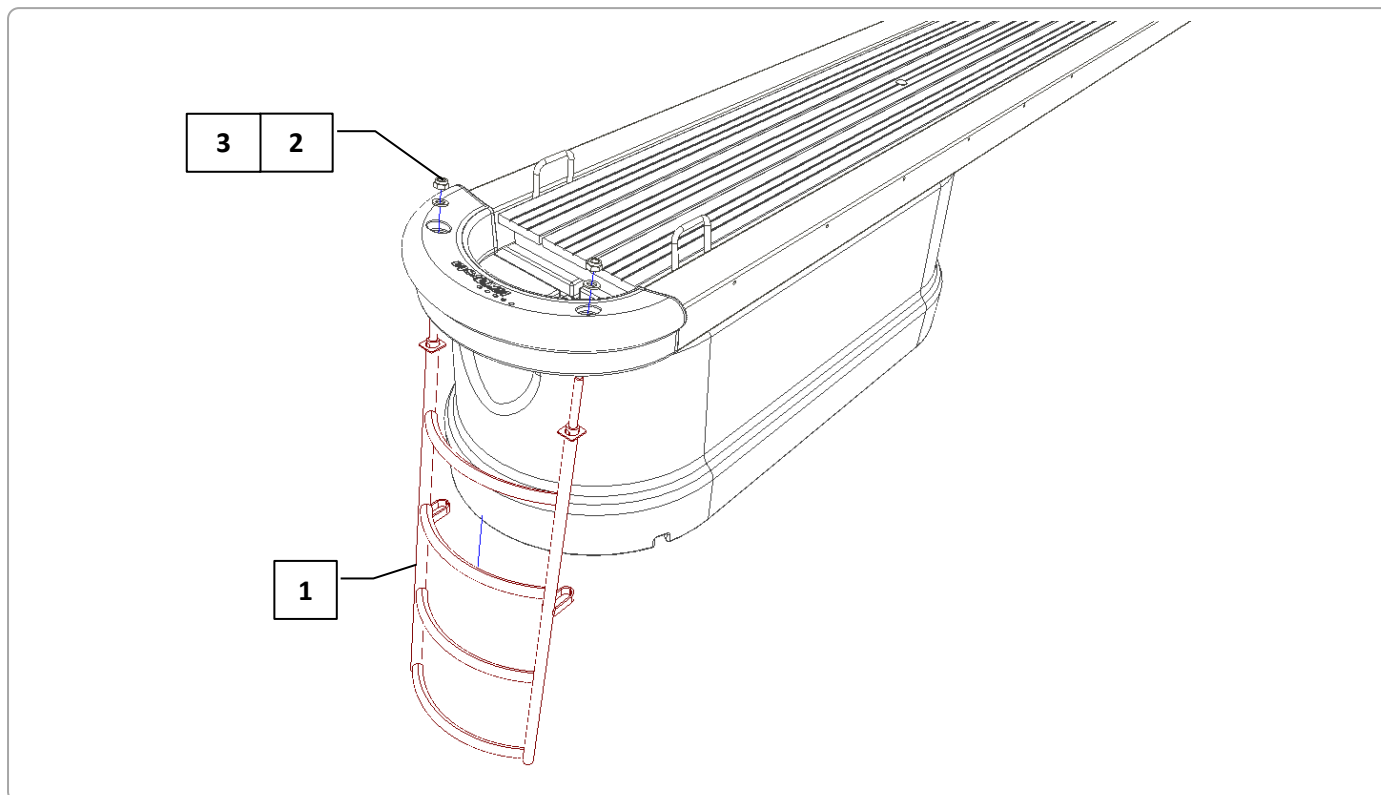

MONTERINGSOVERSIKT