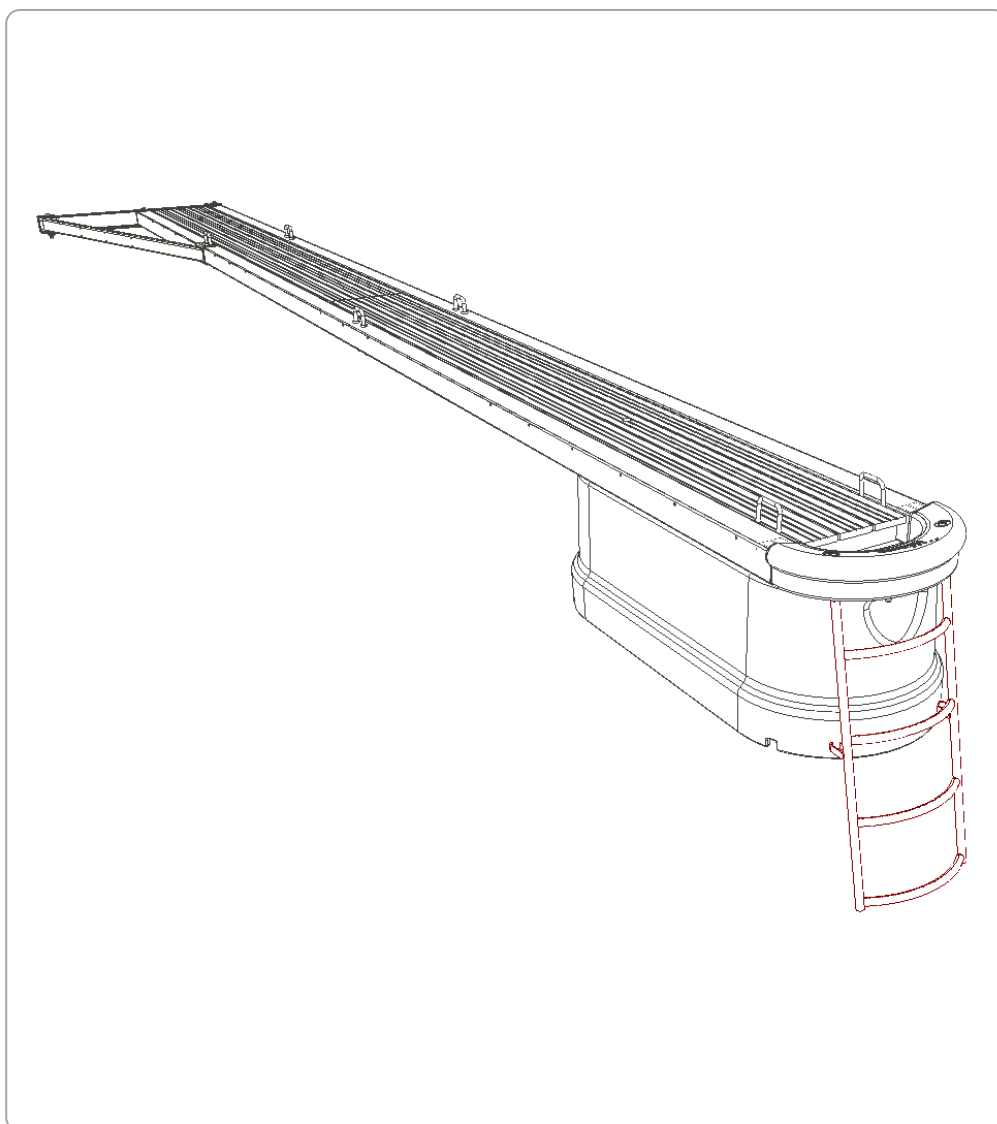

MONTERINGSANVISNING

BADE- OG REDNINGSSTIGE

FOR UTRIGGER, CLASSIC