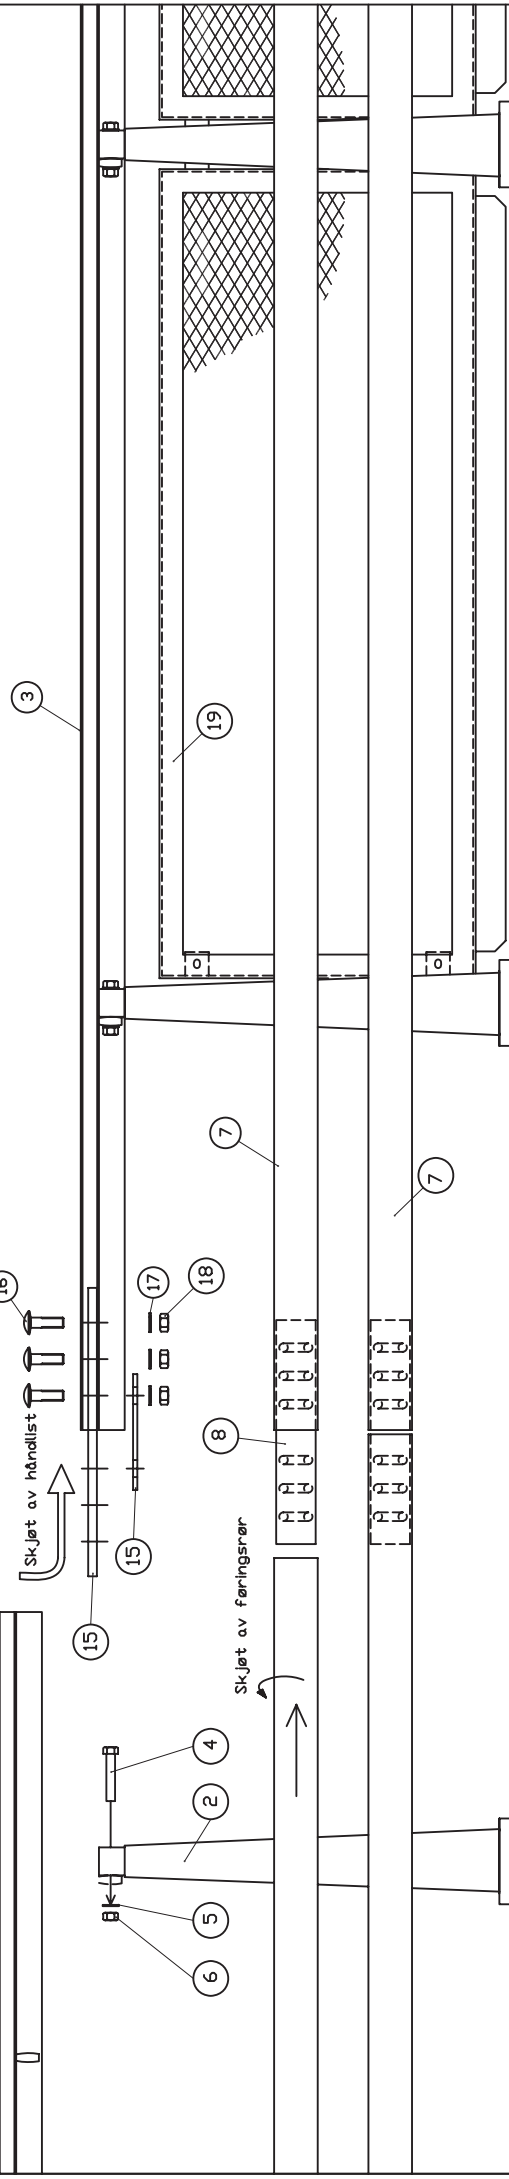

## Sicuro brurekkverk

[www.vikorsta.no](http://www.vikorsta.no)

**Sicuro brurekkverk kombinerer god design med høy grad av sikkerhet. Rekkverket er konstruert av runde og buede profiler som ivaretar sikkerheten til mykere trafikanter.**

**Hovedelementet i stolpen er en massiv stålstang som har tilstrekkelig styrke på tross av sitt slanke utseende. Rekkverket har en bredde på kun 306 mm, noe som medfører at rekkverket kan monteres på kantdrager med en bredde på kun 400 mm.**

### Tekniske data:

Styrkeklasse:	H2
Arbeidsbredde:	W2
Stolpeavstand:	2m
Skadeklasse:	B
Testet etter:	EN-1317

a SAFEROAD company

← KJØRERETNING

Pos	Art. nr.	Beskrivelse	Pos	Art. nr.	Beskrivelse
1.1	62073	Bollegruppe 140x140 M20x330 A4	19	62152	Sicuro panel brytleiend innlist
1.2	62071	Bollegruppe 140x140 M20x330 VFZ	20	62108	Sicuro L-bøyfle 2067 M12 8.8 VFZ
2.1	62100	Sicuro brusløype type IN	21.1	62108	Festeklammer sid.
2.2	62101	Sicuro brusløype type IS	21.2	62109	Endeklammer
3.1	62110	Sicuro handlist L = 7990 mm	22	60710	Festeskrue M12x40 8.8 VFZ
3.2	62112	Sicuro handlist L = 5990 mm	23	933306016	Skrue DIN933 M6x16 8.8 VFZ
3.3	62114	Sicuro handlist L = 9990 mm	24	125306000	Skive DIN 125 M6 VFZ
4	931320110	Sicuro DIN 931 M20x110 8.8 VFZ	25	934306000	Mutter DIN 934 M6 8.8 VFZ
5	125320000	Skive DIN 125 M20 VFZ			
6	934320000	Mutter DIN 934 M20 8.8 VFZ			
7.1	62168	Sicuro bru føringsrør L = 7990 mm			
7.2	62170	Sicuro bru føringsrør L = 5990 mm			
7.3	62172	Sicuro bru føringsrør L = 9990 mm			
8	62191	Sicuro bru skjæledd for rør L = 922			
9	V-AR41	T-bolt M16x37,5 mm 8.8 VFZ			
11	V-AR43	Plastisive 30x15,5x1,5			
12	60642	Skive DIN 125 17/30/3 M16 VFZ			
13	60643	Mutter DIN 934 M16 8 VFZ			
14	V-AR44	Sicuro bru skjæledd M16 8.8 VFZ			
15	62144	Sicuro bru skjæledd handlist			
16	V-AR45	Sicuroskruer M24x80 8.8 VFZ			
17	125324000	Skive Din M24 VFZ			
18	934324000	Mutter DIN 934 M24 8.8 VFZ			