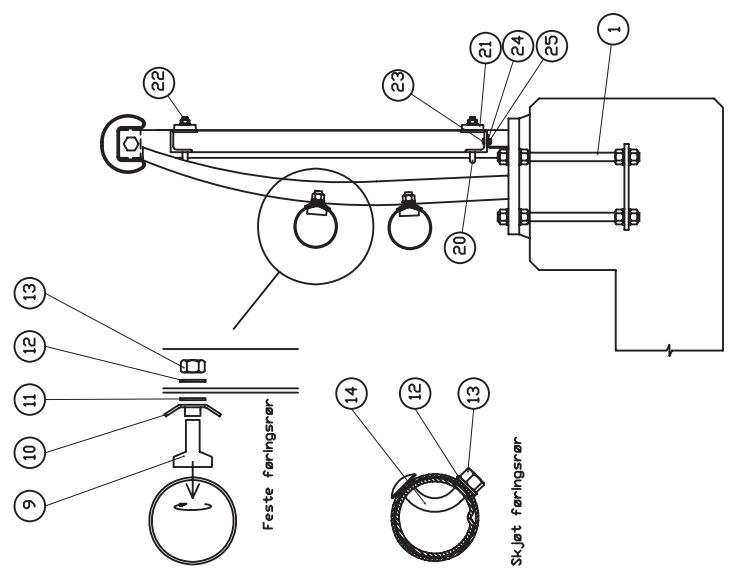

**Hovedelementet i stolpen er en massiv stålstang som har tilstrekkelig styrke på tross av sitt slanke utseende. Rekkverket har en bredde på kun 306 mm, noe som medfører at rekkverket kan monteres på kantdrager med en bredde på kun 400 mm.**

**Sicuro H2 rekkverk kan brukes på alle bruer, veier, kulverter og støttemurer der det stilles krav om styrkeklasse H2. Sicuro H2 rekkverk kan tilpasses ulike bruksområder ved at det kan monteres på paneler som sprossepanel, støyskjerm, brøytetette paneler, og beskyttelsesskjerm for bru over jernbane.**

### Tekniske data:

Styrkeklasse:	H2
Arbeidsbredde:	W2
Stolpeavstand:	2m
Skadeklasse:	B
Testet etter:	EN-1317

a SAFEROAD company

← KJØRERETNING

Pos	Art. nr.	Beskrivelse	Pos	Art. nr.	Beskrivelse
1.1	62073	Bollegruppe 140x140 M20x330 A4	19	62152	Sicuro panel brytleiend innlist
1.2	62071	Bollegruppe 140x140 M20x330 VFZ	20	62108	Sicuro L-bøyfle 2067 M12 8.8 VFZ
2.1	62100	Sicuro brusløype type IN	21.1	62108	Festeklammer sid.
2.2	62101	Sicuro brusløype type IS	21.2	62109	Endeklammer
3.1	62110	Sicuro handlist L = 7990 mm	22	60710	Festeskrue M12x40 8.8 VFZ
3.2	62112	Sicuro handlist L = 5990 mm	23	933306016	Skrue DIN933 M6x16 8.8 VFZ
3.3	62114	Sicuro handlist L = 9990 mm	24	125306000	Skive DIN 125 M6 VFZ
4	931320110	Sicuro DIN 931 M20x110 8.8 VFZ	25	934306000	Mutter DIN 934 M6 8.8 VFZ
5	125320000	Skive DIN 125 M20 VFZ			
6	934320000	Mutter DIN 934 M20 8.8 VFZ			
7.1	62168	Sicuro bru føringsrør L = 7990 mm			
7.2	62170	Sicuro bru føringsrør L = 5990 mm			
7.3	62172	Sicuro bru føringsrør L = 9990 mm			
8	62191	Sicuro bru skjæledd for rør L = 922			
9	V-AR41	T-bolt M16x37,5 mm 8.8 VFZ			
11	V-AR43	Plastisive 30x15,5x1,5			
12	60642	Skive DIN 125 17/30/3 M16 VFZ			
13	60643	Mutter DIN 934 M16 8 VFZ			
14	V-AR44	Sicuro bru skjæledd M16 8.8 VFZ			
15	62144	Sicuro bru skjæledd handlist			
16	V-AR45	Sicuroskruer M24x80 8.8 VFZ			
17	125324000	Skive Din M24 VFZ			
18	934324000	Mutter DIN 934 M24 8.8 VFZ			